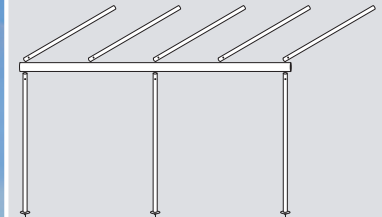

Alle Stangen in 28 mm Stärke mit Power-Grip

Materialien:

Dach aus vollsynthetischer Spezialdachware TenCate All Season, einseitig beschichtet, Unterseite bedruckt (reduzierte Schweißwasserbildung), Vorder und Seitenwände aus Airtex-Gewebe, Spritzschutz und Faulstreifen aus beidseitig PVC-beschichtetem Polyester-gewebe.

Lieferumfang:

Dach mit Aluminium-Welle, Dach- und Aufstellstangen aus Aluminium mit Power-Grip, Vorderwand und Seitenwände, Gardinen, Abspannmaterialien, Aufbauanleitung.

Preis:

Rolli Premium Panoramic DESEO 2.049,- €

Alle Preise inklusive der gesetzlichen MwSt. von 19% zzgl. Fracht.