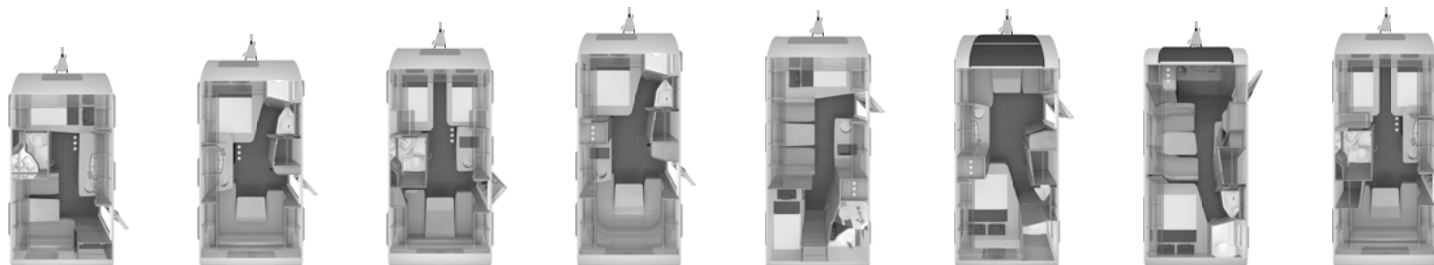

De door de fabrikant opgegeven maximale massa van de extra uitrusting is bedoeld om ervoor te zorgen dat het wettelijk voorgeschreven minimum laadvermogen voor bagage en andere accessoires daadwerkelijk beschikbaar is voor het laadvermogen na aflevering van een caravan door de fabrikant. Indien de feitelijke voertuigmassa door de keuze van extra uitrusting zodanig wordt verhoogd dat er rekenkundig gezien niet meer voldoende laadvermogen overblijft tussen de feitelijke voertuigmassa en de technische maximum massa voor het toegestane aantal passagiers en het minimum laadvermogen, heeft u met betrekking tot de configuratie de mogelijkheid om een verhoging van de voertuigmassa te kiezen of de extra uitrusting weg te laten. In onze configurator is dit dan een voorwaarde om de configuratie te kunnen voortzetten. Als dit niet gebeurt, kan de configuratie niet worden voortgezet. Gedetailleerde technische en juridische informatie over het onderwerp "voertuiggewichten" kunt u raadplegen vanaf pagina 52 en op "configurator.knaus.com/be".

SÜDWIND

Technische gegevens

Prijzen

Technische gegevens	420 QD	450 FU	460 EU	500 FU	500 QDK	500 UF	500 PF	500 EU
Consumentenprijs all-in	€ 26.100,00	€ 28.460,00	€ 29.340,00	€ 30.310,00	€ 30.730,00	€ 31.090,00	€ 31.500,00	€ 29.820,00
BASIS UITVOERING								
Totale lengte inclusief dissel (cm)	647	671	695	731	731	731	731	731
Lotale carrosserielengte (cm)	444	468	492	528	528	528	528	528
Breedte (buiten) (cm)	232	232	232	232	232	232	232	232
Breedte (binnen) (cm)	216	216	216	216	216	216	216	216
Hoogte (buiten) (cm)	257	257	257	257	257	257	257	257
Hoogte (binnen) (cm)	196	196	196	196	196	196	196	196
Omloopmaat voortent (cm) (Opmerking: H139)	872	903	927	963	963	963	963	963
Rijklar gewicht (basismodel zonder opties, maar met basisuitrusting) (kg) (Opmerking: H140,H717)	1.105	1.195	1.200	1.250	1.265	1.305	1.305	1.305
Toegestane maximum massa (kg)^{***} (Opmerking: H717)	1.300	1.400	1.500	1.500	1.500	1.500	1.500	1.500
Maximum resterend laadvermogen (kg)	75	73	144	91	66	57	67	57
Slaapplaatsen (Opmerking: H141)	3	4	4	4	5	4	3	4
Maximaal mogelijk aantal slaapplaatsen (Opmerking: H142)	3	4	4	4	6	4	3	4

^{***} Belangrijke technische en juridische informatie over de configuratie van de caravan en gegevens over het gewicht vindt u op p. 52 van deze prijslijst

Let op de opmerkingen en afhankelijkheden vanaf pagina 50.