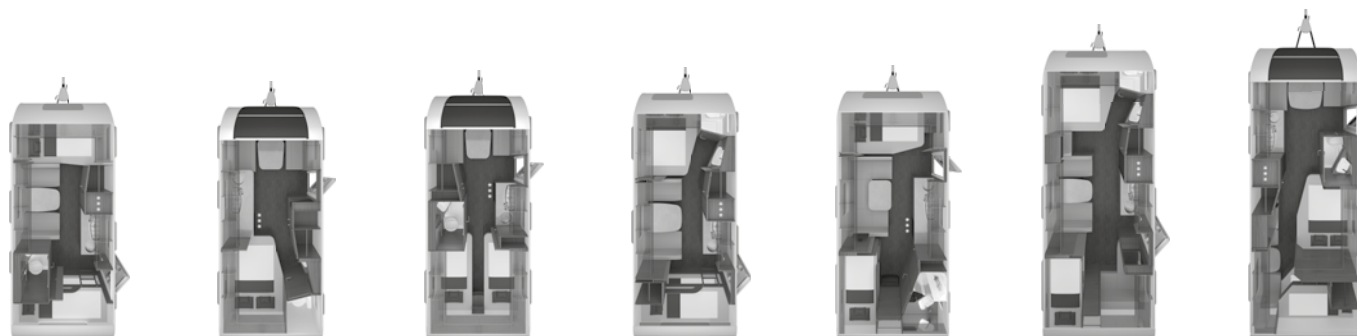

De door de fabrikant opgegeven maximale massa van de extra uitrusting is bedoeld om ervoor te zorgen dat het wettelijk voorgeschreven minimum laadvermogen voor bagage en andere accessoires daadwerkelijk beschikbaar is voor het laadvermogen na aflevering van een caravan door de fabrikant. Indien de feitelijke voertuigmassa door de keuze van extra uitrusting zodanig wordt verhoogd dat er rekenkundig gezien niet meer voldoende laadvermogen overblijft tussen de feitelijke voertuigmassa en de technische maximum massa voor het toegestane aantal passagiers en het minimum laadvermogen, heeft u met betrekking tot de configuratie de mogelijkheid om een verhoging van de voertuigmassa te kiezen of de extra uitrusting weg te laten. In onze configurator is dit dan een voorwaarde om de configuratie te kunnen voortzetten. Als dit niet gebeurt, kan de configuratie niet worden voortgezet. Gedetailleerde technische en juridische informatie over het onderwerp "voertuiggewichten" kunt u raadplegen vanaf pagina 52 en op "configurator.knaus.com/be".

SPORT Technische gegevens Prijzen

Technische gegevens	500 QDK	500 UF	540 UE	540 FDK	580 QS	650 FDK	650 UFK
Consumentenprijs all-in	€ 26.300,00	€ 28.300,00	€ 29.380,00	€ 27.480,00	€ 30.830,00	€ 36.670,00	€ 38.830,00
BASIS UITVOERING							
Totale lengte inclusief dissel (cm)	731	731	755	755	791	865	865
Lotale carrosserielengte (cm)	528	528	552	552	570	660	660
Breedte (buiten) (cm)	232	232	232	232	250	250	250
Breedte (binnen) (cm)	216	216	216	216	234	234	234
Hoogte (buiten) (cm)	257	257	257	257	257	257	257
Hoogte (binnen) (cm)	196	196	196	196	196	196	196
Omloopmaat voortent (cm) (Opmerking: H139)	960	960	982	982	996	1.088	1.088
Rijklaar gewicht (basismodel zonder opties, maar met basisuitrusting) (kg) (Opmerking: H140,H717)	1.185	1.185	1.220	1.220	1.330	1.530	1.530
Toegestane maximum massa (kg)*** (Opmerking: H717)	1.400	1.400	1.400	1.400	1.500	1.800	1.800
Maximum resterend laadvermogen (kg)	87	87	54	54	43	124	114
Slaapplaatsen (Opmerking: H141)	4	4	4	4	4	4	5
Maximaal mogelijk aantal slaapplaatsen (Opmerking: H142)	6	4	4	6	6	6	6
Landspecifieke extra uitrusting (kg)	5	5	-	-	-	-	-

*** Belangrijke technische en juridische informatie over de configuratie van de caravan en gegevens over het gewicht vindt u op p. 52 van deze prijslijst

Let op de opmerkingen en afhankelijkheden vanaf pagina 50.