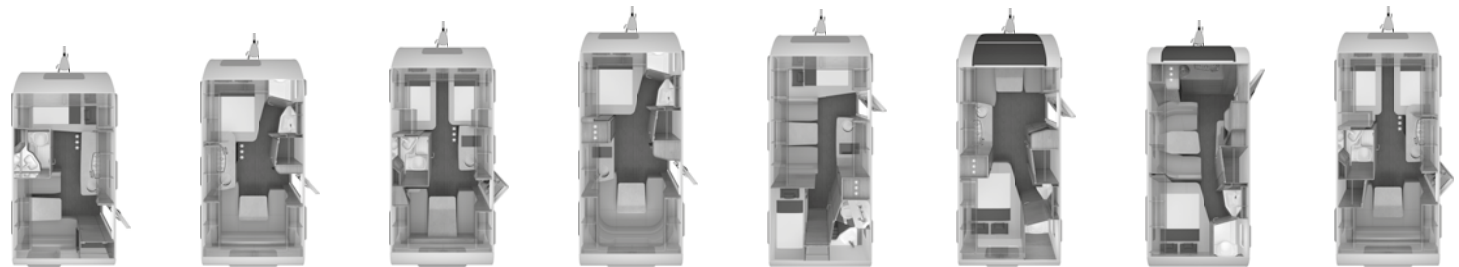

SÜDWIND

Technische gegevens

Prijzen

Technische gegevens	420 QD	450 FU	460 EU	500 FU	500 QDK	500 UF	500 PF	500 EU
Landspecifieke extra uitrusting (kg)	15	15	36	36	36	15	15	15
OPBOUW								
Openslaande ramen rondom (Opmerking: H716)	5	6	6	6	6	6	4	5
Opbouwdeur (breedte x hoogte) (cm)	70 x 181	60 x 181	60 x 181	70 x 181	60 x 181	70 x 181	70 x 181	60 x 181
Wanddikte dak (mm)	31	31	31	31	31	31	31	31
Wanddikte zijwand (mm)	31	31	31	31	31	31	31	31
Wanddikte bodem (mm)	38	38	38	38	38	38	38	38
WOONRUIMTE								
Bedmaat voor (cm)	209 x 140/134	200 x 138	200 x 85; 188 x 85	200 x 138	209 x 134/110	196 x 150/135	–	217 x 85; 200 x 85
Bedmaat midden (cm)	–	–	–	–	196 x 95	–	196 x 95	–
Bedmaat achter (cm)	188 x 140/94	198 x 127/129	198 x 114/126	198 x 141/145	188 x 70; 186 x 76	205 x 139	205 x 139	198 x 127/133
WATER								
Vers watertank (volume in liter)	45	45	45	45	45	45	45	45
KEUKEN								
Koelkast (volume in liter)	98	98	98	150	150	142	142	98
ELEKTRISCHE VOORZIENING								
Aantal 230 V aansluitpunten	4	6	5	5	4	4	5	6

Let op de opmerkingen en afhankelijkheden vanaf pagina 50.