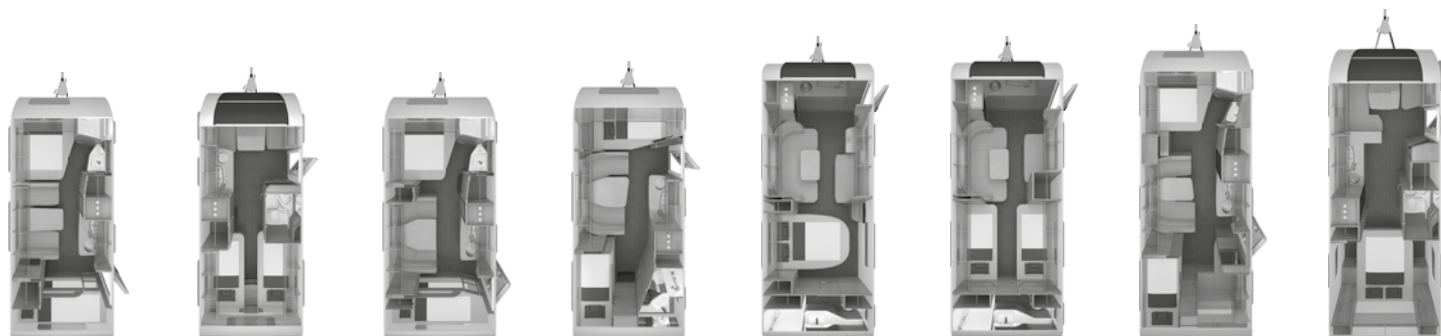

De door de fabrikant opgegeven maximale massa van de extra uitrusting is bedoeld om ervoor te zorgen dat het wettelijk voorgeschreven minimum laadvermogen voor bagage en andere accessoires daadwerkelijk beschikbaar is voor het laadvermogen na aflevering van een caravan door de fabrikant. Indien de feitelijke voertuigmassa door de keuze van extra uitrusting zodanig wordt verhoogd dat er rekenkundig gezien niet meer voldoende laadvermogen overblijft tussen de feitelijke voertuigmassa en de technische maximum massa voor het toegestane aantal passagiers en het minimum laadvermogen, heeft u met betrekking tot de configuratie de mogelijkheid om een verhoging van de voertuigmassa te kiezen of de extra uitrusting weg te laten. In onze configurator is dit dan een voorwaarde om de configuratie te kunnen voortzetten. Als dit niet gebeurt, kan de configuratie niet worden voortgezet. Gedetailleerde technische en juridische informatie over het onderwerp "voertuiggewichten" kunt u raadplegen vanaf pagina 52 en op "configurator.knaus.com/be".

SÜDWIND

Technische gegevens

Prijzen

Technische gegevens	540 FDK	540 UE	550 FSK	580 QS	650 PXB	650 PEB	650 FSK	650 UX
Consumentenprijs all-in	€ 30.370,00	€ 32.840,00	€ 32.530,00	€ 33.890,00	€ 40.330,00	€ 39.710,00	€ 41.670,00	€ 41.560,00
BASIS UITVOERING								
Totale lengte inclusief dissel (cm)	755	755	755	791	865	865	865	865
Lotale carrosserielengte (cm)	552	552	552	570	660	660	660	660
Breedte (buiten) (cm)	232	232	250	250	250	250	250	250
Breedte (binnen) (cm)	216	216	234	234	234	234	234	234
Hoogte (buiten) (cm)	257	257	257	257	257	257	257	257
Hoogte (binnen) (cm)	196	196	196	196	196	196	196	196
Omloopmaat voortent (cm) (Opmerking: H139)	987	987	987	1.005	1.095	1.095	1.095	1.095
Rijklaar gewicht (basismodel zonder opties, maar met basisuitrusting) (kg) (Opmerking: H140,H717)	1.320	1.385	1.365	1.420	1.650	1.650	1.665	1.665
Toegestane maximum massa (kg)***(Opmerking: H717)	1.600	1.600	1.600	1.700	2.000	2.000	2.000	2.000
Maximum resterend laadvermogen (kg)	129	84	84	128	199	199	164	174
Slaapplaatsen (Opmerking: H141)	5	3	5	5	3	3	5	4
Maximaal mogelijk aantal slaapplaatsen (Opmerking: H142)	6	3	6	6	3	3	6	4