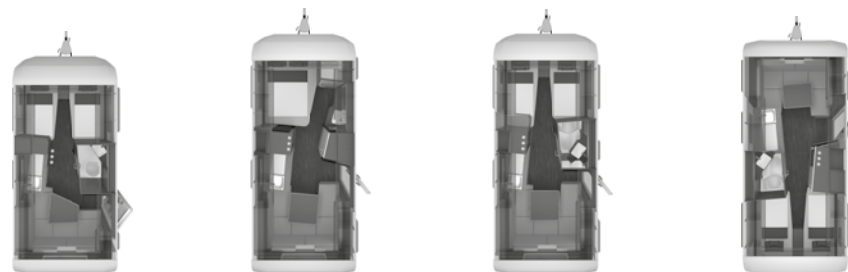

AZUR

Technische gegevens

Prijzen

Opmerkingen voor verkoopdocumenten

Wanneer u uw caravan selecteert en configureert, moet u er rekening mee houden dat de installatie van extra uitrusting af fabriek de feitelijke massa van het voertuig vermeerderd en het laadvermogen vermindert. Het op de volgende pagina's vermelde gewicht van de extra uitrusting ("pakketten", "uitrustingskenmerken" en "opties") komt overeen met het extra gewicht ten opzichte van de standaarduitrusting van de desbetreffende indeling. Het totale gewicht van de geconfigureerde extra uitrusting, zoals door de fabrikant in de technische gegevens wordt aangegeven, mag de vastgelegde maximale massa van de extra uitrusting niet overschrijden. Dit is een waarde die voor elke indeling wordt berekend en waarmee Knaus Tabbert AG als fabrikant de maximaal beschikbare massa voor de af fabriek ingebouwde, extra uitrusting bepaalt. Het in de technische gegevens vermelde "rijklar gewicht" is een berekende nominale waarde die onderhevig is aan productiegerelateerde schommelingen tot ± 5 %. Deze productiegerelateerde toleranties tot ± 5 % zijn wettelijk toegestaan en worden in de technische gegevens afzonderlijk vermeld achter de berekende waarde. Aangezien deze wettelijk toegestane toleranties een rechtstreeks effect hebben op de werkelijke massa van uw caravan en als gevolg ook op de maximale massa van extra uitrusting, moet u hiermee zeker rekening houden bij de configuratie van uw caravan.

De door de fabrikant opgegeven maximale massa van de extra uitrusting is bedoeld om ervoor te zorgen dat het wettelijk voorgeschreven minimum laadvermogen voor bagage en andere accessoires daadwerkelijk beschikbaar is voor het laadvermogen na aflevering van een caravan door de fabrikant. Indien de feitelijke voertuigmassa door de keuze van extra uitrusting zodanig wordt verhoogd dat er rekenkundig gezien niet meer voldoende laadvermogen overblijft tussen de feitelijke voertuigmassa en de technische maximum massa voor het toegestane aantal passagiers en het minimum laadvermogen, heeft u met betrekking tot de configuratie de mogelijkheid om een verhoging van de voertuigmassa te kiezen of de extra uitrusting weg te laten. In onze configurator is dit dan een voorwaarde om de configuratie te kunnen voortzetten. Als dit niet gebeurt, kan de configuratie niet worden voortgezet.

Gedetailleerde technische en juridische informatie over het onderwerp "voertuiggewichten" kunt u raadplegen vanaf pagina 52 en op "configurator.knaus.com/be".