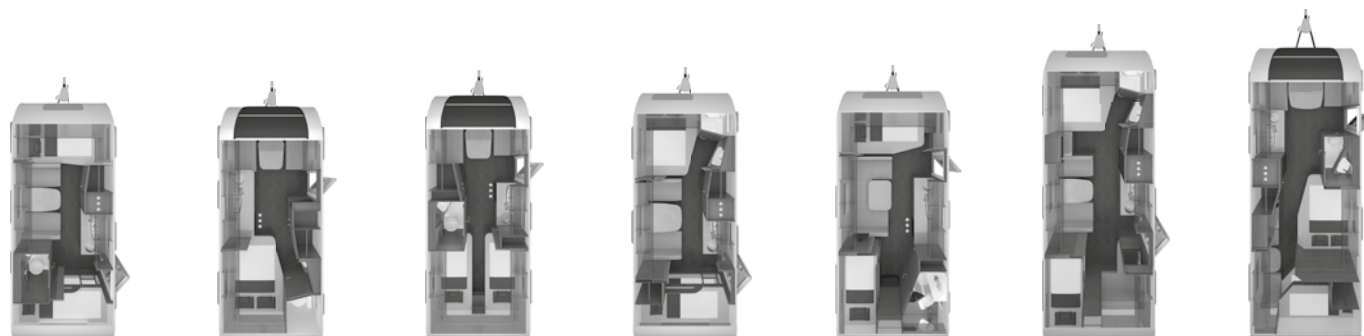

SPORT

Technische gegevens

Prijzen

Technische gegevens	500 QDK	500 UF	540 UE	540 FDK	580 QS	650 FDK	650 UFK
OPBOUW							
Openslaande ramen rondom (Opmerking: H716)	6	6	6	6	6	7	7
Opbouwdeur (breedte x hoogte) (cm)	60 x 181	60 x 181	60 x 181	60 x 181	60 x 181	60 x 181	60 x 181
Wanddikte dak (mm)	31	31	31	31	31	31	31
Wanddikte zijwand (mm)	31	31	31	31	31	31	31
Wanddikte bodem (mm)	38	38	38	38	38	38	38
WOONRUIMTE							
Bedmaat voor (cm)	206 x 140/146	198 x 152/140	198 x 158/140	200 x 138	206 x 146/117	200x157	216 x 140/110
Bedmaat midden (cm)	196 x 95	–	–	208 x 95	214 x 112	196 x 95	200 x 140
Bedmaat achter (cm)	210 x 70; 198 x 70	205 x 138	2 x 205 x 86	210 x 70; 198 x 70	190 x 70; 190 x 74	190 x 70; 190 x 74	180 x 70; 168 x 70
WATER							
Vers watertank (volume in liter)	45	45	45	45	45	45	45
KEUKEN							
Koelkast (volume in liter)	142	98	98	142	98	177	177
ELEKTRISCHE VOORZIENING							
Aantal 230 V aansluitpunten	5	5	5	5	5	6	6
Aantal USB aansluitpunten	2	0	0	2	2	2	2