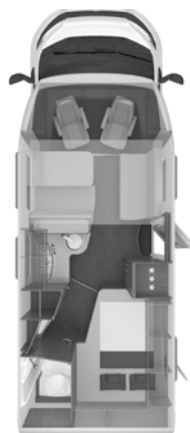

L!VE WAVE

Technische gegevens

Technische gegevens	650 MG	650 MF	650 MX	700 MEG	700 MX
Maximum resterend laadvermogen (kg)	145	145	145	40	117
Maximaal aanhangergewicht (kg)	2.000	2.000	2.000	2.000	2.000
Wielbasis (cm)	380	380	380	403	403
Bandenmaat	215/70 R 15 CP	215/70 R 15 CP	215/70 R 15 CP	215/70 R 15 CP	215/70 R 15 CP
Velgenmaat	6J x 15	6J x 15	6J x 15	6J x 15	6J x 15
Toegestaan aantal personen tijdens het rijden	4	4	4	4	4
Slaapplaatsen (Opmerking: H141)	4	4	4	4	4
Maximaal mogelijk aantal slaapplaatsen (Opmerking: H142)	6	6	5	6	5
Automatische 3-punts veiligheidsgordel, in hoogte verstelbaar	2	2	2	2	2
Maximaal mogelijk aantal zitplaatsen met veiligheidsgordel	5	5	5	5	5
OPBOUW					
Openslaande ramen rondom	4	3	4	4	4
Opbouwdeur (breedte x hoogte) (cm)	60 x 195	60 x 195	60 x 195	60 x 195	60 x 195
Wanddikte dak (mm)	32	32	32	32	32
Wanddikte zijwand (mm)	31	31	31	31	31
Wanddikte bodem (mm)	40	40	40	40	40
WOONRUIMTE					
Driepuntsgordel in rijrichting	2	2	2	2	2
Bedmaat hefbed (cm)	195 x 123	195 x 123	195 x 123	194 x 123	194 x 123
Bedmaat voor (cm)	209 x 118/84	211 x 118	209 x 118/48	209 x 118/84	209 x 118/66
Bedmaat achter (cm)	212 x 147/135	201 x 141	192 x 162	199 x 78; 205 x 78	192 x 162
WATER					
Vuil watertank (volume in liter)	95	95	95	95	95
Vers watertank (volume in liter) (Opmerking: H711,H712C)	100	100	100	100	100
Vulniveau van de vers watertank	10	10	10	10	10
KEUKEN					
Koelkast (volume in liter)	142	133	142	142	142
ELEKTRISCHE VOORZIENING					
Accu woonruimte (Ah)	80	80	80	80	80
Aantal 230 V aansluitpunten	5	5	5	5	5
Aantal USB aansluitpunten	2	2	2	2	2

Let op de opmerkingen en afhankelijkheden vanaf pagina 64.