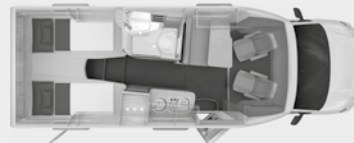

VAN TI 650 MEG OP FIAT

vanaf bladzijde 25

VAN TI PLUS – VW

De dynamische

ook verkrijgbaar als actiemodel

PLATINUM Selection

VAN TI PLUS 650 MEG

VAN TI PLUS 700 LF