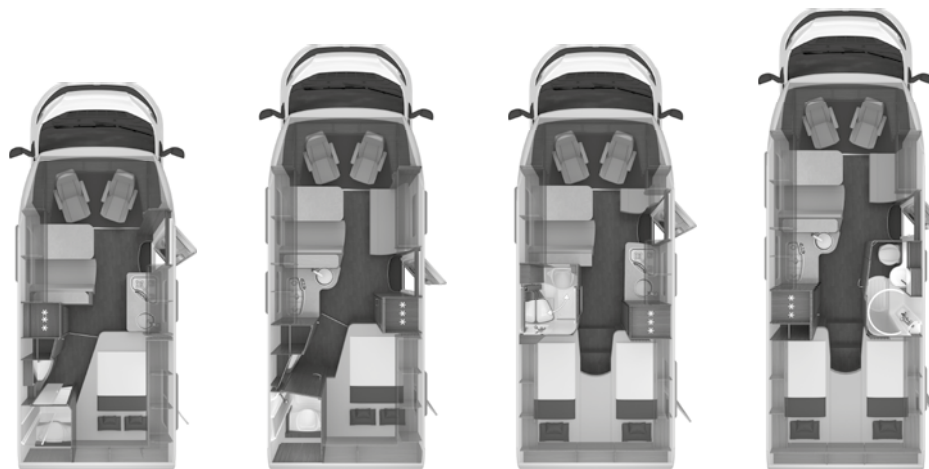

L!VE TI

Technische gegevens

Technische gegevens	590 MF	650 MF	650 MEG	700 MEG
Toegestaan aantal personen tijdens het rijden	4	4	4	4
Slaapplaatsen (Opmerking: H141)	2	2	2	2
Maximaal mogelijk aantal slaapplaatsen (Opmerking: H142)	2	3	3	4
Automatische 3-punts veiligheidsgordel, in hoogte verstelbaar	2	2	2	2
Maximaal mogelijk aantal zitplaatsen met veiligheidsgordel	4	5	4	5
OPBOUW				
Openslaande ramen rondom	3	3	3	3
Opbouwdeur (breedte x hoogte) (cm)	60 x 195	60 x 195	60 x 195	60 x 195
Wanddikte dak (mm)	32	32	32	32
Wanddikte zijwand (mm)	31	31	31	31
Wanddikte bodem (mm)	40	40	40	40
WOONRUIMTE				
Driepuntsgordel in rijrichting	2	2	2	2
Bedmaat voor (cm)	–	211 x 118	211 x 118 x 32	209 x 118/84
Bedmaat achter (cm)	201 x 143	201 x 141	202 x 78; 197 x 78	199 x 78; 205 x 78
WATER				
Vuil watertank (volume in liter)	95	95	95	95
Vers watertank (volume in liter) (Opmerking: H711,H712C)	100	100	100	100
Vulniveau van de vers watertank	10	10	10	10
KEUKEN				
Koelkast (volume in liter)	142	133	142	142
ELEKTRISCHE VOORZIENING				
Accu woonruimte (Ah)	80	80	80	80
Aantal 230 V aansluitpunten	5	5	5	5
Aantal USB aansluitpunten	1	1	1	1

Opmerkingen

Let op de opmerkingen en afhankelijkheden vanaf pagina 64.