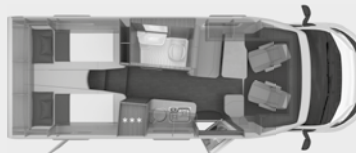

VAN TI 650 MEG OP FIAT

vanaf bladzijde 25

VAN TI PLUS – VW

De dynamische

ook verkrijgbaar als actiemodel

PLATINUM Selection

VAN TI PLUS 650 MEG

VAN TI PLUS 700 LF