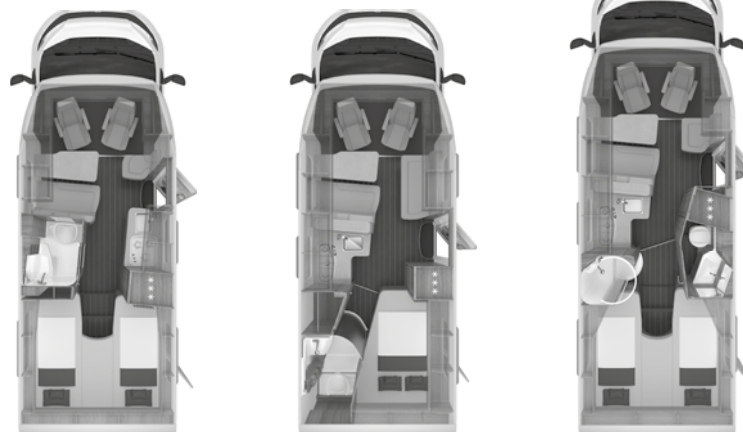

SKY TI

Technische gegevens

Prijzen

Technische gegevens	650 MEG	650 MF	700 MEG
BASISMOTOR			
FIAT Ducato 3.500 kg***; 2,2 l 140 Multijet met Start-Stop-System incl. slimme dynamo (220 A); voorwielaandrijving; Euro 6d-Final (103 kW/140 pk)			
Consumentenprijs incl. 21% BTW	€ 86.670,00	€ 86.780,00	€ 92.320,00
BASIS UITVOERING			
Chassis	FIAT	FIAT	FIAT
Motorvermogen	103 kW / 140 pk	103 kW / 140 pk	103 kW / 140 pk
Versnellingsbak	man.	man.	man.
Totale lengte (cm)	696	696	750
Breedte (buiten) (cm)	232	232	232
Breedte (binnen) (cm)	218	218	218
Hoogte (buiten) (cm)	279	279	279
Hoogte (binnen) (cm)	200	200	200
Massa van het voertuig in rijklaare toestand van de gehomologeerde Duitse basisvariant (kg) (Opmerking: H140)	2.960 (2.812 - 3.108)	2.960 (2.812 - 3.108)	3.030 (2.879 - 3.182)
Berekende effectieve voertuigmassa van de landelijke basisvariant (kg)	2.960	2.960	3.030
Toegestane maximum massa (kg)***	3.500	3.500	3.500
Maximum resterend laadvermogen (kg)	155	155	165
Maximaal aanhangergewicht (kg)	2.000	2.000	2.000
Wielbasis (cm)	380	380	403
Toegestaan aantal personen tijdens het rijden	4	4	3
Slaapplaatsen (Opmerking: H141)	2	4	3

Belangrijke opmerkingen

Wanneer u uw voertuig selecteert en configureert, moet u er rekening mee houden dat de installatie van extra uitrusting af fabriek de feitelijke massa van het voertuig vermeerderd en het laadvermogen vermindert. Het op de volgende pagina's vermelde gewicht van de extra uitrusting („pakketten”, „uitrustingskenmerken” en „opties”) komt overeen met het extra gewicht ten opzichte van de standaarduitrusting van de desbetreffende indeling. Het totale gewicht van de geconfigureerde extra uitrusting, zoals door de fabrikant in de technische gegevens wordt berekend en waarmee Knaus Tabbert AG als fabrikant de maximaal beschikbare massa voor de af fabriek ingebouwde, extra uitrusting bepaalt.