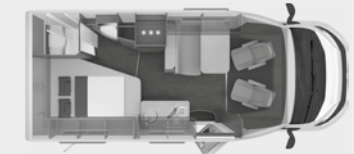

L!VE TI – FIAT

De onconventionele

L!VE TI 590 MF