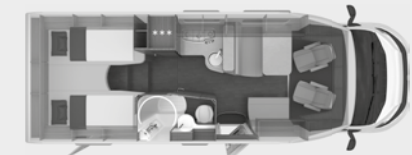

vanaf bladzijde 32

L!VE TI – FIAT

De onconventionele

L!VE TI 590 MF

L!VE TI 650 MF

L!VE TI 650 MEG

L!VE TI 700 MEG

Configureer uw perfecte kampeerauto op: configurator.knaus.com/be