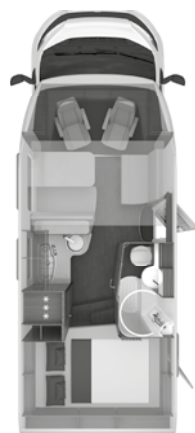

L!VE WAVE

Technische gegevens

Technische gegevens	650 MG	650 MF	650 MX	700 MEG	700 MX
Maximum resterend laadvermogen (kg)	145	145	145	40	117
Maximaal aanhangergewicht (kg)	2.000	2.000	2.000	2.000	2.000
Wielbasis (cm)	380	380	380	403	403
Bandenmaat	215/70 R 15 CP	215/70 R 15 CP	215/70 R 15 CP	215/70 R 15 CP	215/70 R 15 CP
Velgenmaat	6J x 15	6J x 15	6J x 15	6J x 15	6J x 15
Toegestaan aantal personen tijdens het rijden	4	4	4	4	4
Slaapplaatsen (Opmerking: H141)	4	4	4	4	4
Maximaal mogelijk aantal slaapplaatsen (Opmerking: H142)	6	6	5	6	5
Automatische 3-punts veiligheidsgordel, in hoogte verstelbaar	2	2	2	2	2
Maximaal mogelijk aantal zitplaatsen met veiligheidsgordel	5	5	5	5	5
OPBOUW					
Openslaande ramen rondom	4	3	4	4	4
Opbouwdeur (breedte x hoogte) (cm)	60 x 195	60 x 195	60 x 195	60 x 195	60 x 195
Wanddikte dak (mm)	32	32	32	32	32
Wanddikte zijwand (mm)	31	31	31	31	31
Wanddikte bodem (mm)	40	40	40	40	40
WOONRUIMTE					
Driepuntsgordel in rijrichting	2	2	2	2	2
Bedmaat hefbed (cm)	195 x 123	195 x 123	195 x 123	194 x 123	194 x 123
Bedmaat voor (cm)	209 x 118/84	211 x 118	209 x 118/48	209 x 118/84	209 x 118/66
Bedmaat achter (cm)	212 x 147/135	201 x 141	192 x 162	199 x 78; 205 x 78	192 x 162
WATER					
Vuil watertank (volume in liter)	95	95	95	95	95
Vers watertank (volume in liter) (Opmerking: H711,H712C)	100	100	100	100	100
Vulniveau van de vers watertank	10	10	10	10	10
KEUKEN					
Koelkast (volume in liter)	142	133	142	142	142
ELEKTRISCHE VOORZIENING					
Accu woonruimte (Ah)	80	80	80	80	80
Aantal 230 V aansluitpunten	5	5	5	5	5
Aantal USB aansluitpunten	2	2	2	2	2

Let op de opmerkingen en afhankelijkheden vanaf pagina 64.