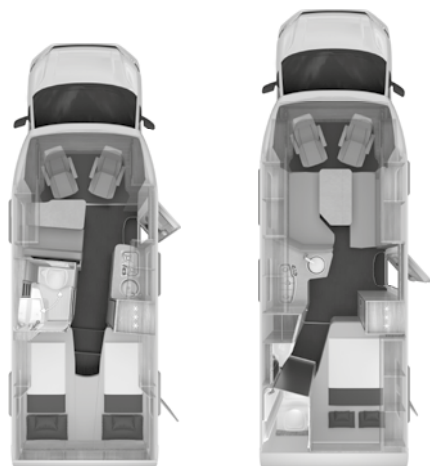

VAN TI PLUS – VW

Technische gegevens

Prijzen

Technische gegevens	650 MEG	700 LF
VW Crafter 35 3.500 kg^{***}, 2,0 l TDI; Euro 6d-Final; SCR; automatische versnellingsbak met 8 versnellingen (130 kW/177 pk)		
Consumentenprijs incl. 21% BTW	€ 87.650,00	€ 89.110,00
BASIS UITVOERING		
Chassis	VW	VW
Motorvermogen	130 kW / 177 pk	130 kW / 177 pk
Versnellingsbak	autom.	autom.
Totale lengte (cm)	689	747
Breedte (buiten) (cm)	220	220
Breedte (binnen) (cm)	205	205
Hoogte (buiten) (cm)	290	290
Hoogte (binnen) (cm)	196	196
Massa van het voertuig in rijklaare toestand van de gehomologeerde Duitse basisvariant (kg) (H140)	2.935 (2.788 - 3.082)	3.060 (2.907 - 3.213)
Berekende effectieve voertuigmassa van de landelijke basisvariant (kg)	2.976	3.101
Toegestane maximum massa (kg)^{***}	3.500	3.500
Maximum resterend laadvermogen (kg)	140	179
Maximaal aanhangergewicht (kg)	2.400	2.400
Wielbasis (cm)	364	449
Maximumsnelheid (km/h)	120	120
Bandenmaat	235/65 R 16 C	235/65 R 16 C
Velgenmaat	6,5J x 16 H2	6,5J x 16 H2
Toegestaan aantal personen tijdens het rijden	4	2
Slaapplaatsen (Opmerking: H141)	2	2

Belangrijke opmerkingen

Wanneer u uw voertuig selecteert en configureert, moet u er rekening mee houden dat de installatie van extra uitrusting af fabriek de feitelijke massa van het voertuig vermeerderd en het laadvermogen vermindert. Het op de volgende pagina's vermelde gewicht van de extra uitrusting („pakketten“, „uitrustingskenmerken“ en „opties“) komt overeen met het extra gewicht ten opzichte van de standaarduitrusting van de desbetreffende indeling. Het totale gewicht van de geconfigureerde extra uitrusting, zoals door de fabrikant in de technische gegevens wordt aangegeven, mag de vastgelegde maximale massa van de extra uitrusting niet overschrijden. Dit is een waarde die voor elke indeling wordt berekend en waarmee Knaus Tabbert AG als fabrikant de maximaal beschikbare massa voor de af fabriek ingebouwde, extra uitrusting bepaalt.