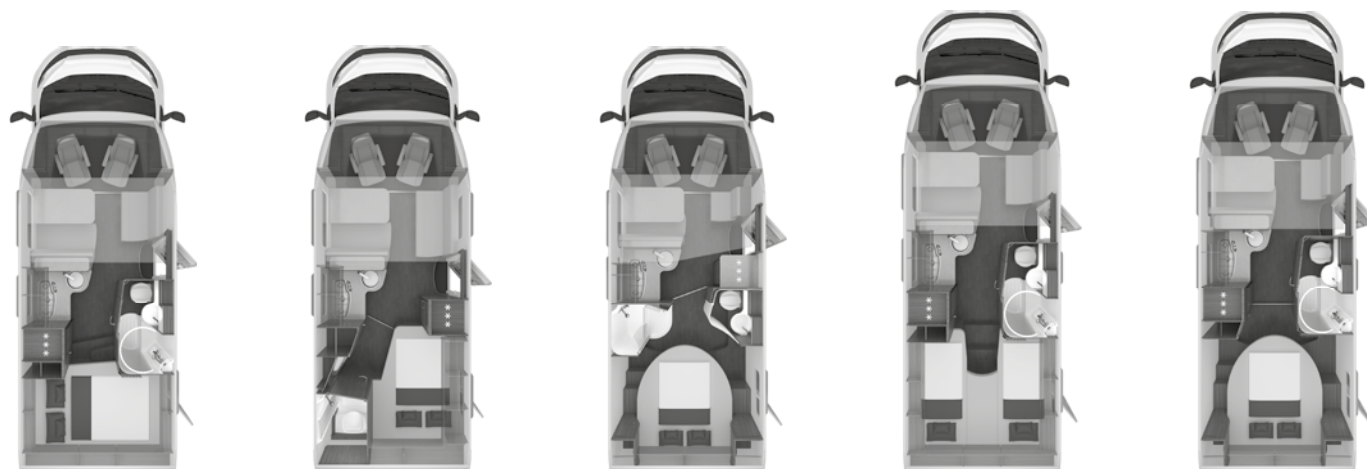

L!VE WAVE

Technische gegevens

Prijzen

Technische gegevens	650 MG	650 MF	650 MX	700 MEG	700 MX
BASISMOTOR					
FIAT Ducato 3.500 kg***, 2,2 l 140 Multijet met Start-Stop-System incl. slimme dynamo (220 A); voorwielaandrijving; Euro 6d-Final (103 kW/140 pk)					
Consumentenprijs incl. 21% BTW	€ 81.140,00	€ 83.570,00	€ 83.990,00	€ 88.760,00	€ 90.100,00
BASIS UITVOERING					
Chassis	FIAT	FIAT	FIAT	FIAT	FIAT
Motorvermogen	103 kW / 140 pk	103 kW / 140 pk	103 kW / 140 pk	103 kW / 140 pk	103 kW / 140 pk
Versnellingsbak	man.	man.	man.	man.	man.
Totale lengte (cm)	694	694	694	748	730
Breedte (buiten) (cm)	232	232	232	232	232
Breedte (binnen) (cm)	218	218	218	218	218
Hoogte (buiten) (cm)	294	294	294	294	294
Hoogte (binnen) (cm)	215	215	215	215	215
Massa van het voertuig in rijklare toestand van de gehomologeerde Duitse basisvariant (kg) (Opmerking: H140)	2.970 (2.822 - 3.119)	2.970 (2.822 - 3.119)	2.970 (2.822 - 3.119)	3.070 (2.917 - 3.224)	2.995 (2.845 - 3.145)
Berekende effectieve voertuigmassa van de landelijke basisvariant (kg)	2.970	2.970	2.965	3.070	2.990
Toegestane maximum massa (kg)***	3.500	3.500	3.500	3.500	3.500

*** het vermelde gewicht is de toegestane maximum massa. Verdere extra opties alsook juridische en technische informatie over het onderwerp „voertuiggewichten“ kunt u raadplegen vanaf pagina 4 en pagina 67 van deze prijslijst en op configurator.knaus.com/be

Let op de opmerkingen en afhankelijkheden vanaf pagina 64.