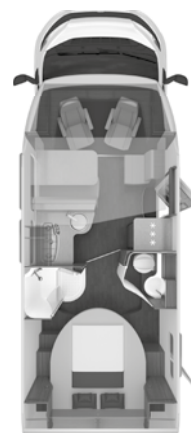

L!VE WAVE

Technische gegevens

Technische gegevens	650 MG	650 MF	650 MX	700 MEG	700 MX
Maximum resterend laadvermogen (kg)	145	145	145	40	117
Maximaal aanhangergewicht (kg)	2.000	2.000	2.000	2.000	2.000
Wielbasis (cm)	380	380	380	403	403
Bandenmaat	215/70 R 15 CP	215/70 R 15 CP	215/70 R 15 CP	215/70 R 15 CP	215/70 R 15 CP
Velgenmaat	6J x 15	6J x 15	6J x 15	6J x 15	6J x 15
Toegestaan aantal personen tijdens het rijden	4	4	4	4	4
Slaapplaatsen (Opmerking: H141)	4	4	4	4	4
Maximaal mogelijk aantal slaapplaatsen (Opmerking: H142)	6	6	5	6	5
Automatische 3-punts veiligheidsgordel, in hoogte verstelbaar	2	2	2	2	2
Maximaal mogelijk aantal zitplaatsen met veiligheidsgordel	5	5	5	5	5
OPBOUW					
Openslaande ramen rondom	4	3	4	4	4
Opbouwdeur (breedte x hoogte) (cm)	60 x 195	60 x 195	60 x 195	60 x 195	60 x 195
Wanddikte dak (mm)	32	32	32	32	32
Wanddikte zijwand (mm)	31	31	31	31	31
Wanddikte bodem (mm)	40	40	40	40	40
WOONRUIMTE					
Driepuntsgordel in rijrichting	2	2	2	2	2
Bedmaat hefbed (cm)	195 x 123	195 x 123	195 x 123	194 x 123	194 x 123
Bedmaat voor (cm)	209 x 118/84	211 x 118	209 x 118/48	209 x 118/84	209 x 118/66
Bedmaat achter (cm)	212 x 147/135	201 x 141	192 x 162	199 x 78; 205 x 78	192 x 162
WATER					
Vuil watertank (volume in liter)	95	95	95	95	95
Vers watertank (volume in liter) (Opmerking: H711,H712C)	100	100	100	100	100
Vulniveau van de vers watertank	10	10	10	10	10
KEUKEN					
Koelkast (volume in liter)	142	133	142	142	142
ELEKTRISCHE VOORZIENING					
Accu woonruimte (Ah)	80	80	80	80	80
Aantal 230 V aansluitpunten	5	5	5	5	5
Aantal USB aansluitpunten	2	2	2	2	2

Let op de opmerkingen en afhankelijkheden vanaf pagina 64.