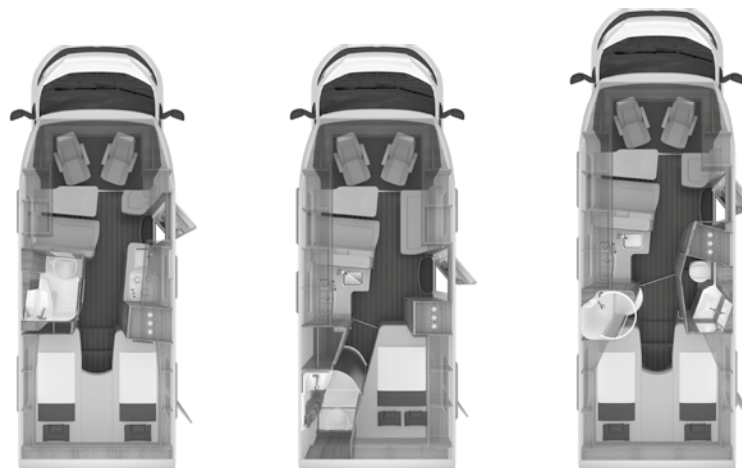

SKY TI – FIAT

Technische gegevens

Technische gegevens	650 MEG	650 MF	700 MEG
Maximaal mogelijk aantal slaapplekken (Opmerking: H142)	2	6	3
Automatische 3-punts veiligheidsgordel, in hoogte verstelbaar	2	2	2
Maximaal mogelijk aantal zitplaatsen met veiligheidsgordel	4	5	5
OPBOUW			
Openslaande ramen rondom	4	3	4
Opbouwdeur (breedte x hoogte) (cm)	60 x 195	70 x 195	70 x 195
Wanddikte dak (mm)	32	32	32
Wanddikte zijwand (mm)	31	31	31
Wanddikte bodem (mm)	40	40	40
WOONRUIMTE			
Driepuntsgordel in rijrichting	2	2	2
Bedmaat hefbed (cm)	–	194 x 140	–
Bedmaat voor (cm)	209x84/39	209 x 129/114	209 x 102/57
Bedmaat achter (cm)	1 x 200 x 78; 1 x 188 x 78	200 x 140	200 x 78; 194 x 78
WATER			
Vuil watertank (volume in liter)	95	95	95
Vers watertank (volume in liter) (Opmerking: H711,H712C)	100	100	100
Vulniveau van de vers watertank	10	10	10
KEUKEN			
Koelkast (volume in liter)	142	142	142
ELEKTRISCHE VOORZIENING			
Accu woonruimte (Ah)	80	80	80
Aantal 230 V aansluitpunten	5	5	5
Aantal USB aansluitpunten	1	1	1

Opmerkingen

Let op de opmerkingen en afhankelijkheden vanaf pagina 64.