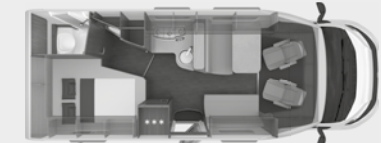

L!VE TI 650 MF