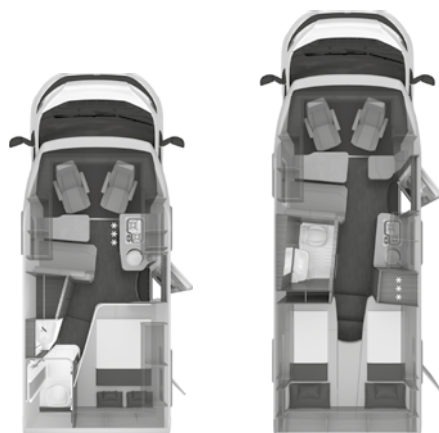

VAN TI – FIAT

Technische gegevens

Prijzen

Technische gegevens	550 MF	650 MEG
BASISMOTOR		
FIAT Ducato 3.500 kg***; 2,2 l 140 Multijet met Start-Stop-System incl. slimme dynamo (220 A); voorwielaandrijving; Euro 6d-Final (103 kW/140 pk)		
Consumentenprijs incl. 21% BTW	€ 69.730,00	€ 73.530,00
BASIS UITVOERING		
Chassis	FIAT	FIAT
Motorvermogen	103 kW / 140 pk	103 kW / 140 pk
Versnellingsbak	man.	man.
Totale lengte (cm)	599	696
Breedte (buiten) (cm)	220	220
Breedte (binnen) (cm)	205	205
Hoogte (buiten) (cm)	276	276
Hoogte (binnen) (cm)	196	196
Massa van het voertuig in rijklaare toestand van de gehomologeerde Duitse basisvariant (kg) (H140)	2.670 (2.537 - 2.804)	2.900 (2.755 - 3.045)
Berekende effectieve voertuigmassa van de landelijke basisvariant (kg)	2.670	2.900
Toegestane maximum massa (kg)***	3.500	3.500
Maximum resterend laadvermogen (kg)	455	215
Maximaal aanhangergewicht (kg)	2.000	2.000
Wielbasis (cm)	345	380
Toegestaan aantal personen tijdens het rijden	4	4
Slaapplaatsen (Opmerking: H141)	2	3

Belangrijke opmerkingen

Wanneer u uw voertuig selecteert en configureert, moet u er rekening mee houden dat de installatie van extra uitrusting af fabriek de feitelijke massa van het voertuig vermeerderd en het laadvermogen vermindert. Het op de volgende pagina's vermelde gewicht van de extra uitrusting („pakketten“, „uitrustingskenmerken“ en „opties“) komt overeen met het extra gewicht ten opzichte van de standaarduitrusting van de desbetreffende indeling. Het totale gewicht van de geconfigureerde extra uitrusting, zoals door de fabrikant in de technische gegevens wordt aangegeven, mag de vastgelegde maximale massa van de extra uitrusting niet overschrijden. Dit is een waarde die voor elke indeling wordt berekend en waarmee Knaus Tabbert AG als fabrikant de maximaal beschikbare massa voor de af fabriek ingebouwde, extra uitrusting bepaalt.