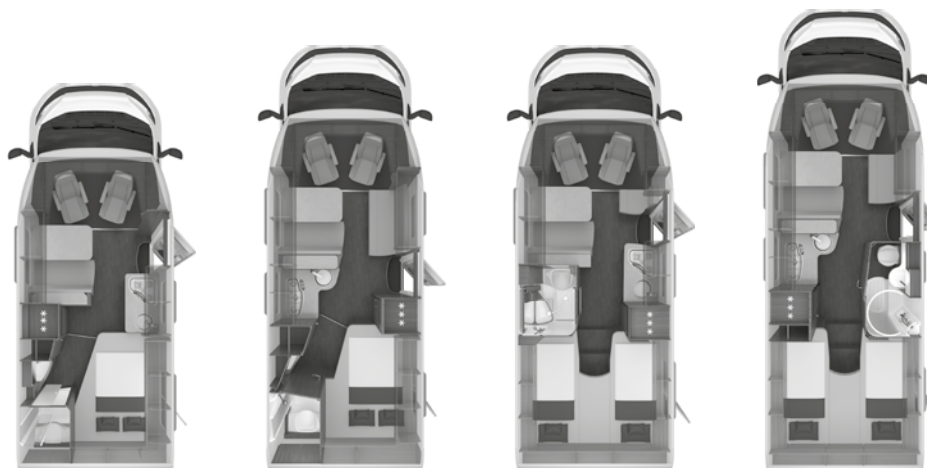

L!VE TI – FIAT

Technische gegevens

Prijzen

Technische gegevens	590 MF	650 MF	650 MEG	700 MEG
BASISMOTOR				
FIAT Ducato 3.500 kg***; 2,2 l 140 Multijet met Start-Stop-System incl. slimme dynamo (220 A); voorwielaandrijving; Euro 6d-Final (103 kW/140 pk)				
Consumentenprijs incl. 21% BTW	€ 75.180,00	€ 80.620,00	€ 81.080,00	€ 86.650,00
BASIS UITVOERING				
Chassis	FIAT	FIAT	FIAT	FIAT
Motorvermogen	103 kW / 140 pk	103 kW / 140 pk	103 kW / 140 pk	103 kW / 140 pk
Versnellingsbak	man.	man.	man.	man.
Totale lengte (cm)	640	694	694	748
Breedte (buiten) (cm)	232	232	232	232
Breedte (binnen) (cm)	218	218	218	218
Hoogte (buiten) (cm)	279	279	279	279
Hoogte (binnen) (cm)	200	200	200	200
Massa van het voertuig in rijklare toestand van de gehomologeerde Duitse basisvariant (kg) (Opmerking: H140)	2.755 (2.617 - 2.893)	2.865 (2.722 - 3.008)	2.865 (2.722 - 3.008)	2.945 (2.798 - 3.092)
Berekende effectieve voertuigmassa van de landelijke basisvariant (kg)	2.755	2.865	2.865	2.945
Toegestane maximum massa (kg)***	3.500	3.500	3.500	3.500
Maximum resterend laadvermogen (kg)	366	250	250	165
Maximaal aanhangergewicht (kg)	2.000	2.000	2.000	2.000
Wielbasis (cm)	345	380	380	403
Bandenmaat	215/70 R 15 CP	215/70 R 15 CP	215/70 R 15 CP	215/70 R 15 CP
Velgenmaat	6j x 15	6j x 15	6j x 15	6j x 15

Belangrijke opmerkingen