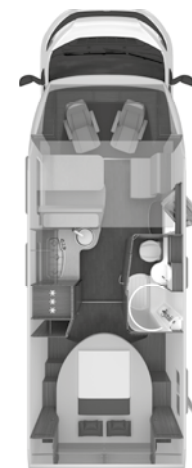

L!VE WAVE

Technische gegevens

Technische gegevens	650 MG	650 MF	650 MX	700 MEG	700 MX
Maximum resterend laadvermogen (kg)	145	145	145	40	117
Maximaal aanhangergewicht (kg)	2.000	2.000	2.000	2.000	2.000
Wielbasis (cm)	380	380	380	403	403
Bandenmaat	215/70 R 15 CP	215/70 R 15 CP	215/70 R 15 CP	215/70 R 15 CP	215/70 R 15 CP
Velgenmaat	6J x 15	6J x 15	6J x 15	6J x 15	6J x 15
Toegestaan aantal personen tijdens het rijden	4	4	4	4	4
Slaapplaatsen (Opmerking: H141)	4	4	4	4	4
Maximaal mogelijk aantal slaapplaatsen (Opmerking: H142)	6	6	5	6	5
Automatische 3-punts veiligheidsgordel, in hoogte verstelbaar	2	2	2	2	2
Maximaal mogelijk aantal zitplaatsen met veiligheidsgordel	5	5	5	5	5
OPBOUW					
Openslaande ramen rondom	4	3	4	4	4
Opbouwdeur (breedte x hoogte) (cm)	60 x 195	60 x 195	60 x 195	60 x 195	60 x 195
Wanddikte dak (mm)	32	32	32	32	32
Wanddikte zijwand (mm)	31	31	31	31	31
Wanddikte bodem (mm)	40	40	40	40	40
WOONRUIMTE					
Driepuntsgordel in rijrichting	2	2	2	2	2
Bedmaat hefbed (cm)	195 x 123	195 x 123	195 x 123	194 x 123	194 x 123
Bedmaat voor (cm)	209 x 118/84	211 x 118	209 x 118/48	209 x 118/84	209 x 118/66
Bedmaat achter (cm)	212 x 147/135	201 x 141	192 x 162	199 x 78; 205 x 78	192 x 162
WATER					
Vuil watertank (volume in liter)	95	95	95	95	95
Vers watertank (volume in liter) (Opmerking: H711,H712C)	100	100	100	100	100
Vulniveau van de vers watertank	10	10	10	10	10
KEUKEN					
Koelkast (volume in liter)	142	133	142	142	142
ELEKTRISCHE VOORZIENING					
Accu woonruimte (Ah)	80	80	80	80	80
Aantal 230 V aansluitpunten	5	5	5	5	5
Aantal USB aansluitpunten	2	2	2	2	2

Let op de opmerkingen en afhankelijkheden vanaf pagina 64.