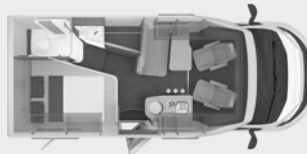

VAN TI

De wendbare

ook verkrijgbaar als actiemodel

VANSATION IIIIII

VAN TI 550 MF OP FIAT