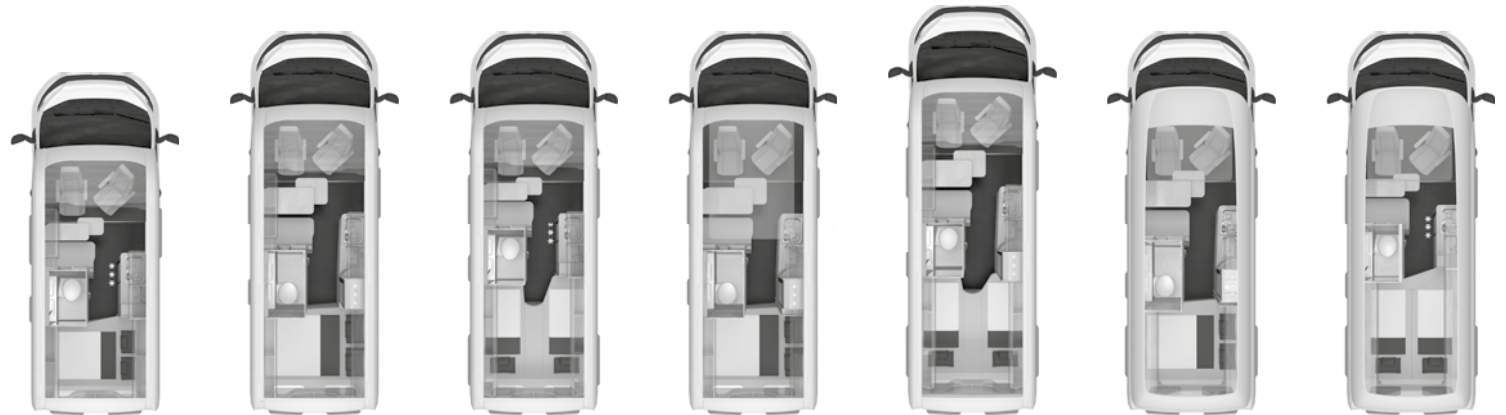

De door de fabrikant opgegeven maximale massa van extra uitrusting is bedoeld om ervoor te zorgen dat het wettelijk voorgeschreven minimum laadvermogen voor bagage en andere accessoires daadwerkelijk beschikbaar is voor het laadvermogen na aflevering van een voertuig door de fabrikant. Als de feitelijke voertuigmassa zozeer verhoogt door de keuze van extra uitrusting, dat er rekenkundig tussen de feitelijke voertuigmassa en de technisch toegestane maximum massa niet meer voldoende laadmogelijkheid is om de toegelaten passagiers en de minimale nuttige massa mee te nemen, kunt u bij de configuratie in principe (afhankelijk van de indeling) kiezen voor een verhoging van het laadvermogen van het voertuig, een vermindering van het toegelaten aantal zitplaatsen tijdens het rijden en/of extra uitrusting weglaten om de configuratie te kunnen voortzetten. Als dit niet gebeurt, kan de configuratie voor uw voertuig en het respectieve bestelproces niet worden voortgezet. Gedetailleerde technische en juridische informatie over het onderwerp "voertuiggewichten" kunt u raadplegen vanaf pagina 42 en op ["configurator.knaus.com/be"](http://configurator.knaus.com/be).

BOXLIFE PRO

Technische gegevens

Prijzen

KNAUS BOXLIFE PRO – Technische gegevens	540 ROAD	600 STREET	600 LIFETIME	600 SOLUTION	630 FREEWAY	600 STREET XL	600 LIFETIME XL
Consumentenprijs incl. 21% BTW	€ 60.440,00	€ 64.700,00	€ 65.590,00	€ 70.080,00	€ 69.500,00	€ 73.330,00	€ 74.210,00
FIAT Ducato 3.300 kg^{***}; 2,2 l 120 Multijet met Start-Stop-System incl. slimme dynamo (220 A); voorwielaandrijving; Euro 6d-Final (88 kW/120 pk) (Afhankelijkheid: ABH41295)	s	s	s	–	–	–	–
FIAT Ducato 3.500 kg^{***}; 2,2 l 120 Multijet met Start-Stop-System incl. slimme dynamo (220 A); voorwielaandrijving; Euro 6d-Final (88 kW/120 pk) (Afhankelijkheid: ABH41295)	–	o	o	–	–	s	s
FIAT Ducato 3.500 kg^{***}; 2,2 l 140 Multijet met Start-Stop-System incl. slimme dynamo (220 A); voorwielaandrijving; Euro 6d-Final (103 kW/140 pk) (Afhankelijkheid: ABH25314, ABH25315)	o	o	o	–	s	o	o
FIAT Ducato 3.500 kg^{***} MAXI; 2,2 l 140 Multijet met Start-Stop-System incl. slimme dynamo (220 A); voorwielaandrijving; Euro 6d-Final (103 kW/140 pk) (Afhankelijkheid: ABH25327, ABH25328, ABH25326)	–	o	o	s	o	o	o

^{***} het vermelde gewicht is de toegestane maximum massa. Verdere extra opties alsook juridische en technische informatie over het onderwerp "voertuiggewichten" kunt u raadplegen vanaf pagina 3 en pagina 42 van deze prijslijst en op configurator.knaus.com/be

Let op de opmerkingen en afhankelijkheden vanaf pagina 39
O = Optie | – = Technisch niet mogelijk | s = Standaard