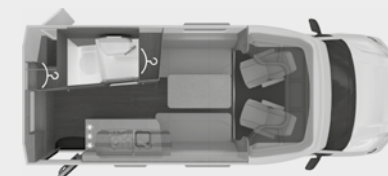

TOURER CUV 500 LT