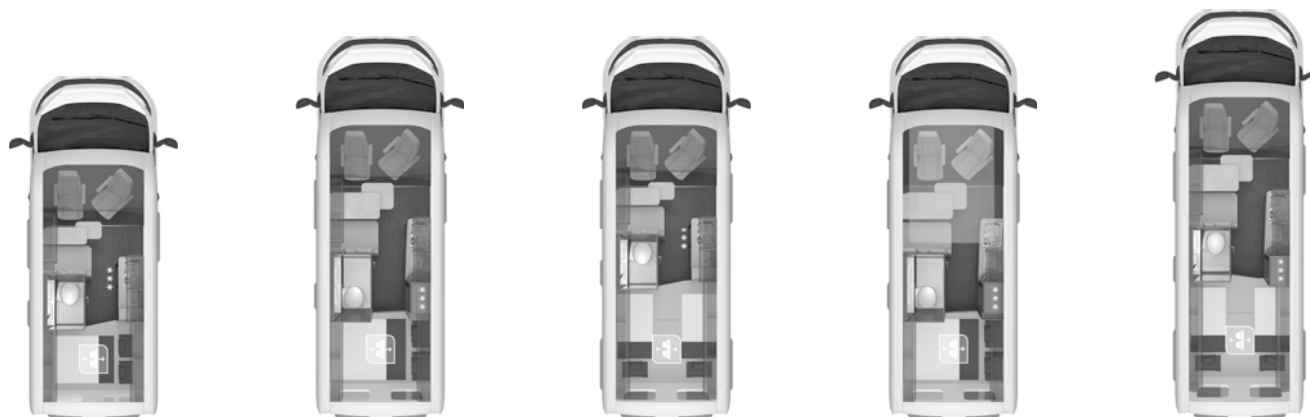

BOXLIFE

Technische gegevens

KNAUS BOXLIFE – Technische gegevens	540 MQ	600 MQ	600 ME	600 DQ	630 ME
Bedmaat hefbed dwars achterin bij compacte badkamer (cm)	192/173 x 139/121	192/173 x 142/138	–	192/173 x 142/138	–
Bedmaat hefbed dwars achterin bij optie ruimtebad (cm)	192/173 x 139/130	192/173 x 142/138	–	192/173 x 142/138	–
Bedmaat stapelbed dwars achterin beneden bij compacte badkamer (cm)	184 x 136/118	184 x 139/134	–	184 x 139/134	–
Bedmaat stapelbed dwars achterin beneden bij optie ruimte badkamer (cm)	184 x 136/130	184 x 139/134	–	184 x 139/134	–
Bedmaat hefbed lengte achterin bij compacte badkamer (cm)	–	–	197/179 x 173	–	188/184 x 173
Bedmaat hefbed lengte achterin bij optie ruimtebad (cm)	–	–	197/188 x 173	–	196/184 x 173
Bedmaat stapelbed lengte achterin beneden bij compacte badkamer (cm)	–	–	197/179 x 184	–	193/189 x 184
Bedmaat stapelbed lengte achterin beneden bij optie ruimte badkamer (cm)	–	–	197/188 x 184	–	202/189 x 184
Bedmaat noodbed bij halfdinette en bestuurderszit (cm)	135 x 60	160 x 60	135 x 60	–	160 x 60
Bedmaat gastenbed, optioneel (cm)	180 x 70	180 x 70	180 x 70	180 x 70	180 x 70
Bedmaat klassiek hefbed voorin, optioneel (cm)	–	–	–	176 x 130	176 x 130
Bedmaat vario hefbed voorin, optioneel (cm)	–	–	–	194 x 130	194 x 130
WATER					
Vuil watertank (volume in liter)	90	90	90	90	90
Vers watertank (volume in liter) (Opmerking: H711A,H712D)	102	102	102	102	102
Vulniveau van de vers watertank	20	20	20	20	20
KEUKEN					
Koelkast (volume in liter)	75	95	75	95	95
ELEKTRISCHE VOORZIENING					
Accu woonruimte (Ah)	95	95	95	95	95
Aantal 12 V aansluitpunten	1	1	1	1	1
Aantal 230 V aansluitpunten	2	2	2	2	2
Aantal USB aansluitpunten	2	2	2	2	2