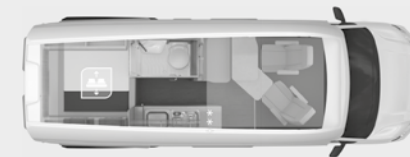

BOXDRIVE

Unieke dynamiek.

BOXDRIVE 600 XL