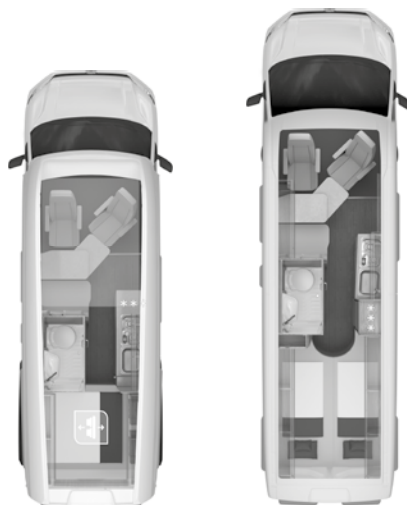

BOXDRIVE

Technische gegevens

Prijzen

KNAUS BOXDRIVE – Technische gegevens

600 XL

680 ME

Consumentenprijs incl. 21% BTW

MAN TGE 35 Kasten Motor: 2,0 l TDI;
Euro 6d; 103 kW/140 pk

€ 85.870,00

€ 79.690,00

MAN TGE 35 Kasten Motor: 2,0 l TDI;
Euro 6d; 130 kW/177 pk

–

s

s

o

BASIS UITVOERING

Versnellingsbak

autom.

man.

Totale lengte (cm)

598

684

Breedte (buiten) (cm)

204

204

Breedte (binnen) (cm)

172

172

Hoogte (buiten) (cm)

309

268

Hoogte (binnen) (cm)

225

192

Massa van het voertuig in rijklare toestand van de
gehomologeerde Duitse basisvariant (kg) (H140,H165)

2.965 (2.817 - 3.113)

3.080 (2.926 - 3.234)

Berekende effectieve voertuigmassa van de
landelijke basisvariant (kg) (Opmerking: H165)

2.965

3.080

Toegestane maximum massa (kg)***

3.500

3.500

Maximum resterend laadvermogen (kg)

160

36

Maximaal aanhangergewicht (kg) (Opmerking: H722)

3.000

3.000

Wielbasis (cm)

364

449

Bandenmaat

205/75 R 16C

205/75 R 16C

Velgenmaat

6,5 J x 16

6,5 J x 16

Slaapplaatsen (Opmerking: H141)

4

3

Maximaal mogelijk aantal slaapplaatsen (H142)

5

3

Toegestaan aantal personen tijdens het rijden

4

4

Belangrijke opmerkingen

Wanneer u uw voertuig selecteert en configureert, moet u er rekening mee houden dat de installatie van extra uitrusting af fabriek de feitelijke massa van het voertuig vermeerderd en het laadvermogen vermindert. Het op de volgende pagina's vermelde gewicht van de extra uitrusting ("pakketten", "uitrustingskenmerken" en "opties") komt overeen met het extra gewicht ten opzichte van de standaarduitrusting van de desbetreffende indeling. Het totale gewicht van de geconfigureerde extra uitrusting, zoals door de fabrikant in de technische gegevens wordt aangegeven, mag de vastgelegde maximale massa van de extra uitrusting niet overschrijden. Dit is een waarde die voor elke indeling wordt berekend en waarmee Knaus Tabbert AG als fabrikant de maximaal beschikbare massa voor de af fabriek ingebouwde, extra uitrusting bepaalt.

Het in de technische gegevens vermelde "rijklare gewicht" is een berekende nominale waarde die onderhevig is aan productiegerelateerde schommelingen tot ± 5 %. Deze productiegerelateerde toleranties tot ± 5 % zijn wettelijk toegestaan en worden in de technische gegevens afzonderlijk vermeld achter de berekende waarde. Aangezien deze wettelijk toegestane toleranties een rechtstreeks effect hebben op de werkelijke massa van uw voertuig en bijgevolg ook op de maximale massa van extra uitrusting, moet u hiermee zeker rekening houden bij de configuratie van uw voertuig.