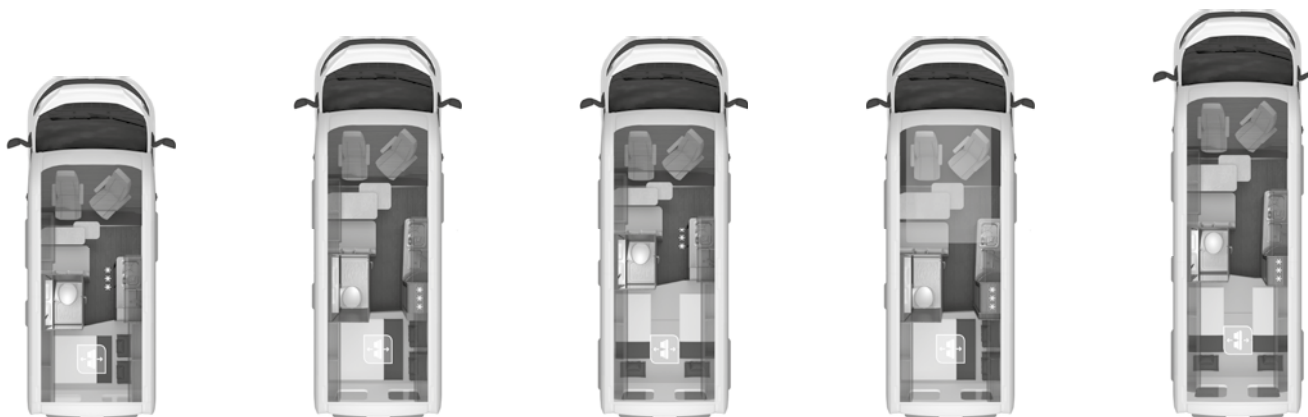

BOXLIFE

Technische gegevens

KNAUS BOXLIFE – Technische gegevens	540 MQ	600 MQ	600 ME	600 DQ	630 ME
Versnellingsbak	man.	man.	man.	man.	man.
Totale lengte (cm)	541	599	599	599	636
Breedte (buiten) (cm)	205	205	205	205	205
Breedte (binnen) (cm)	187	187	187	187	187
Hoogte (buiten) (cm)	258	258	258	282	282
Hoogte (binnen) (cm)	190	190	190	218	218
Massa van het voertuig in rijklare toestand van de gehomologeerde Duitse basisvariant (kg) (Opmerking: H140)	2.705 (2.570 - 2.840)	2.835 (2.693 - 2.977)	2.805 (2.665 - 2.945)	2.845 (2.703 - 2.987)	2.935 (2.788 - 3.082)
Berekende effectieve voertuigmassa van de landelijke basisvariant (kg)	2.705	2.835	2.805	2.855	2.935
Toegestane maximum massa (kg)**	3.300	3.300	3.300	3.500	3.500
Maximum resterend laadvermogen (kg)	225	90	120	270	186
Maximaal aanhangergewicht (kg)	2.500	2.500	2.500	3.000	2.500
Wielbasis (cm)	345	403	403	403	403
Bandenmaat	215/70 R 15 CP	215/70 R 15 CP	215/70 R 15 CP	225/75 R 16 CP, 215/70 R 15 CP	215/70 R 15 CP
Velgenmaat	6J x 15	6J x 15	6J x 15	6J x 16 H2, 6J x 15	6J x 15
Slaapplaatsen (Opmerking: H141)	2	3	2	5	3
Maximaal mogelijk aantal slaapplaatsen (Opmerking: H142)	6	7	6	7	7
Toegestaan aantal personen tijdens het rijden	4	4	4	4	4
Automatische 3-punts veiligheidsgordel, in hoogte verstelbaar	2	2	2	2	2
Maximaal mogelijk aantal zitplaatsen met veiligheidsgordel	4	4	4	4	4
OPBOUW					
Openslaande ramen rondom	5	5	7	5	7
Wanddikte bodem (mm)	25	25	25	25	25
WOONRUIMTE					
Driepuntsgordel in rijrichting	2	2	2	2	2

*** het vermelde gewicht is de toegestane maximum massa. Verdere extra opties alsook juridische en technische informatie over het onderwerp "voertuiggewichten" kunt u raadplegen vanaf pagina 3 en pagina 42 van deze prijslijst en op configurator.knaus.com/be

Let op de opmerkingen en afhankelijkheden vanaf pagina 39