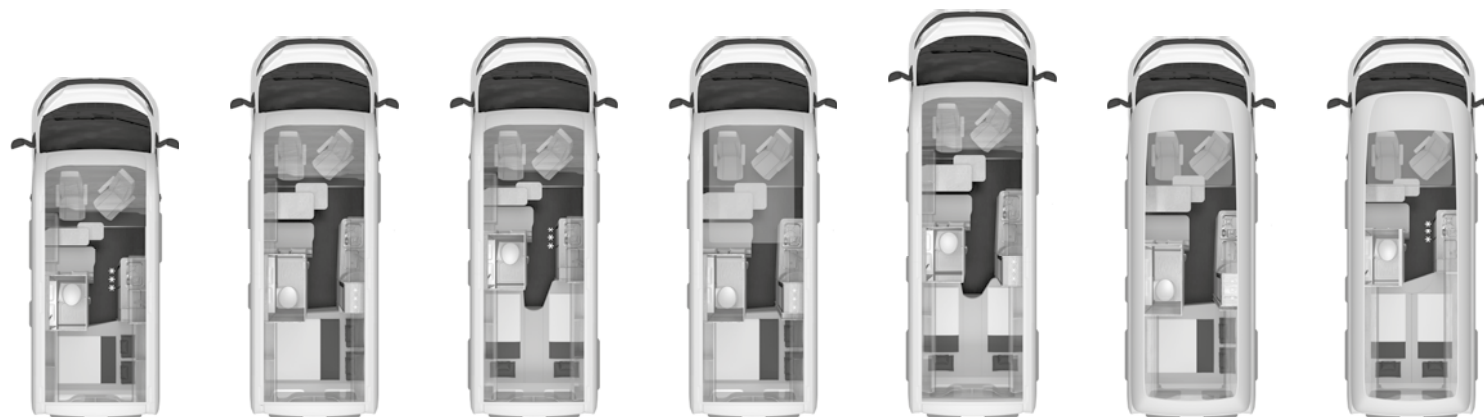

BOXLIFE PRO

Technische gegevens

KNAUS BOXLIFE PRO – Technische gegevens	540 ROAD	600 STREET	600 LIFETIME	600 SOLUTION	630 FREEWAY	600 STREET XL	600 LIFETIME XL
BASIS UITVOERING							
Chassis	FIAT	FIAT	FIAT	FIAT	FIAT	FIAT	FIAT
Motorvermogen	88 kW / 120 pk	88 kW / 120 pk	88 kW / 120 pk	103 kW / 140 pk	103 kW / 140 pk	88 kW / 120 pk	88 kW / 120 pk
Versnellingsbak	man.	man.	man.	man.	man.	man.	man.
Totale lengte (cm)	541	599	599	599	636	599	599
Breedte (buiten) (cm)	205	205	205	205	205	205	205
Breedte (binnen) (cm)	187	187	187	187	187	187	187
Hoogte (buiten) (cm)	258	258	258	282	282	312	312
Hoogte (binnen) (cm)	190	190	190	218	218	238	238
Massa van het voertuig in rijklare toestand van de gehomologeerde Duitse basisvariant (kg) (Opmerking: H140)	2.720 (2.584 - 2.856)	2.820 (2.679 - 2.961)	2.820 (2.679 - 2.961)	2.880 (2.736 - 3.024)	3.010 (2.860 - 3.161)	3.010 (2.860 - 3.161)	3.010 (2.860 - 3.161)
Berekende effectieve voertuigmassa van de landelijke basisvariant (kg)	2.720	2.820	2.820	2.890	3.010	3.010	3.010
Toegestane maximum massa (kg)***	3.300	3.300	3.300	3.500	3.500	3.500	3.500
Maximum resterend laadvermogen (kg)	210	105	105	235	111	115	115
Maximaal aanhangergewicht (kg)	2.500	2.500	2.500	3.000	2.500	2.500	2.500
Wielbasis (cm)	345	403	403	403	403	403	403
Bandenmaat	215/70 R 15 CP	215/70 R 15 CP	215/70 R 15 CP	225/75 R 16 CP, 215/70 R 15 CP	215/70 R 15 CP	215/70 R 15 CP	215/70 R 15 CP
Velgenmaat	6j x 15	6j x 15	6j x 15	6j x 16 H2, 6j x 15	6j x 15	6j x 15	6j x 15
Slaapplaatsen (Opmerking: H141)	2	3	2	5	3	5	5
Maximaal mogelijk aantal slaapplaatsen (Opmerking: H142)	4	5	4	5	5	5	5
Toegestaan aantal personen tijdens het rijden	4	4	4	4	4	4	4
Automatische 3-punts veiligheidsgordel, in hoogte verstelbaar	2	2	2	2	2	2	2
Maximaal mogelijk aantal zitplaatsen met veiligheidsgordel	4	4	4	4	4	4	4

*** het vermelde gewicht is de toegestane maximum massa. Verdere extra opties alsook juridische en technische informatie over het onderwerp "voertuiggewichten" kunt u raadplegen vanaf pagina 3 en pagina 42 van deze prijslijst en op configurator.knaus.com/be

Let op de opmerkingen en afhankelijkheden vanaf pagina 39