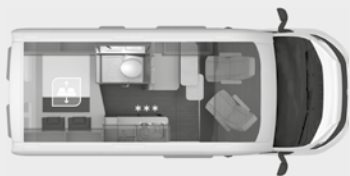

BOXLIFE

Gewoonweg
meer.
Echt variabel.

BOXLIFE 540 MQ