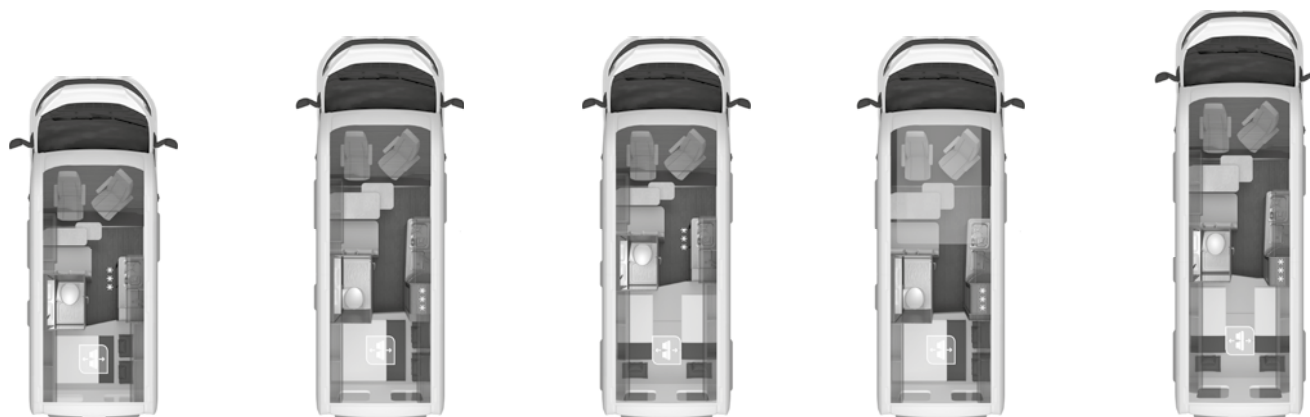

De door de fabrikant opgegeven maximale massa van extra uitrusting is bedoeld om ervoor te zorgen dat het wettelijk voorgeschreven minimum laadvermogen voor bagage en andere accessoires daadwerkelijk beschikbaar is voor het laadvermogen na aflevering van een voertuig door de fabrikant. Als de feitelijke voertuigmassa zozeer verhoogt door de keuze van extra uitrusting, dat er rekenkundig tussen de feitelijke voertuigmassa en de technisch toegestane maximum massa niet meer voldoende laadmogelijkheid is om de toegelaten passagiers en de minimale nuttige massa mee te nemen, kunt u bij de configuratie in principe (afhankelijk van de indeling) kiezen voor een verhoging van het laadvermogen van het voertuig, een vermindering van het toegelaten aantal zitplaatsen tijdens het rijden en/of extra uitrusting weglaten om de configuratie te kunnen voortzetten. Als dit niet gebeurt, kan de configuratie voor uw voertuig en het respectieve bestelproces niet worden voortgezet. Gedetailleerde technische en juridische informatie over het onderwerp "voertuiggewichten" kunt u raadplegen vanaf pagina 42 en op "configurator.knaus.com/be".

BOXLIFE

Technische gegevens

Prijzen

KNAUS BOXLIFE – Technische gegevens	540 MQ	600 MQ	600 ME	600 DQ	630 ME
Consumentenprijs incl. 21% BTW	€ 62.650,00	€ 67.220,00	€ 67.940,00	€ 72.820,00	€ 72.210,00
FIAT Ducato 3.300 kg***, 2,2 l 120 Multijet met Start-Stop-System incl. slimme dynamo (220 A); voorwielaandrijving; Euro 6d-Final (88 kW/120 pk) (Afhankelijkheid: ABH41295)	s	s	s	–	–
FIAT Ducato 3.500 kg***, 2,2 l 140 Multijet met Start-Stop-System incl. slimme dynamo (220 A); voorwielaandrijving; Euro 6d-Final (103 kW/140 pk) (ABH25484, ABH25485)	o	o	o	–	s
FIAT Ducato 3.500 kg*** MAXI; 2,2 l 140 Multijet met Start-Stop-System incl. slimme dynamo (220 A); voorwielaandrijving; Euro 6d-Final (103 kW/140 pk) (ABH25327, ABH25328, ABH25326)	–	o	o	s	o
BASIS UITVOERING					
Chassis	FIAT	FIAT	FIAT	FIAT	FIAT
Motorvermogen	88 kW / 120 pk	88 kW / 120 pk	88 kW / 120 pk	103 kW / 140 pk	103 kW / 140 pk

*** het vermelde gewicht is de toegestane maximum massa. Verdere extra opties alsook juridische en technische informatie over het onderwerp "voertuiggewichten" kunt u raadplegen vanaf pagina 3 en pagina 42 van deze prijslijst en op configurator.knaus.com/be

Let op de opmerkingen en afhankelijkheden vanaf pagina 39
O = Optie | – = Technisch niet mogelijk | s = Standaard