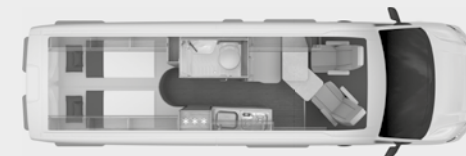

BOXDRIVE 680 ME