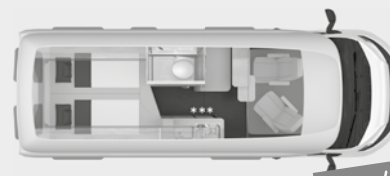

met verhoogd dak

BOXLIFE PRO 600 LIFETIME XL