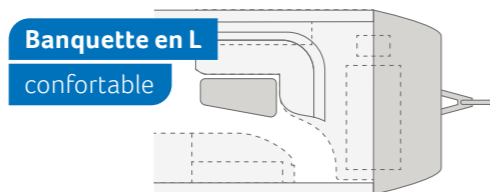

SPORT&FUN 480 QL. Un intérieur au design individuel, un sol aspect yacht et des détails d'équipement pratiques font de la caravane un compagnon de vacances de style.