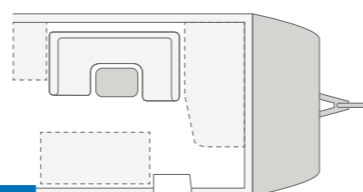

Salon
confortable

PLACE À LA CONVIVIALITÉ

Un intérieur moderne et un coin repas confortable offrant beaucoup d'espace pour les jambes vous invitent à vous attarder en famille et à partager des moments ensemble.