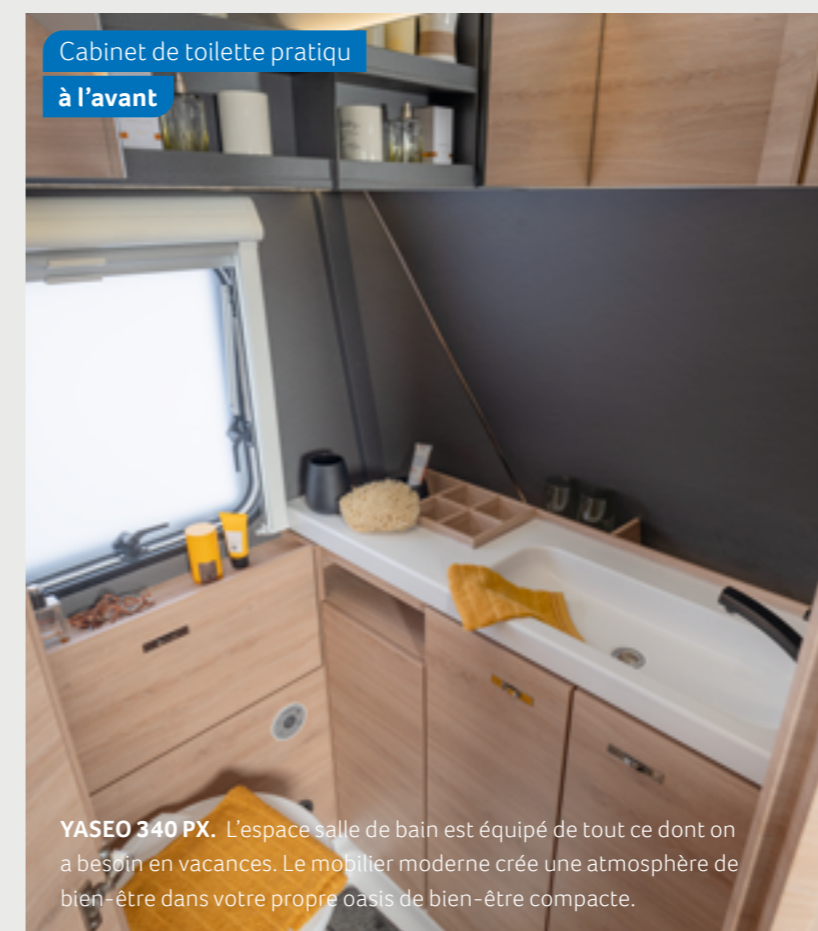

Cabinet de toilette coulissant adaptable

YASEO 500 DK. Le cabinet de toilette coulissant offre une multifonctionnalité absolue. La douche se replie dans la pièce en cas de besoin, et le lavabo est extensible. Ainsi, le cabinet de toilette reste utilisable à tout moment, même en mode replié.

Cabinet de toilette pratique à l'avant

YASEO 340 PX. L'espace salle de bain est équipé de tout ce dont on a besoin en vacances. Le mobilier moderne crée une atmosphère de bien-être dans votre propre oasis de bien-être compacte.