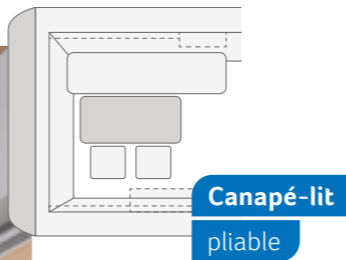

Canapé-lit
pliable