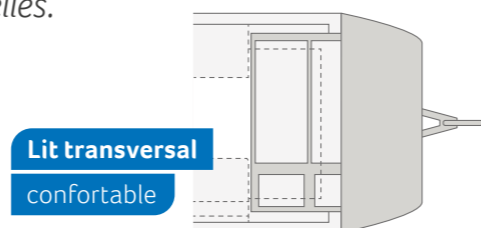

Lit transversal confortable