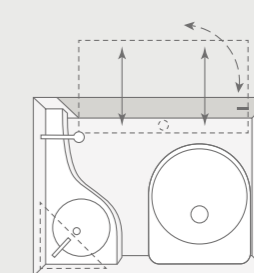

- **VARIANTES DE SALONS**
- Banquette en L 480 QL
- **VARIANTES DE CUISINES**
- Cuisine en long 480 QL
- **VARIANTES DE LITS**
- 2-4 Couchages 480 QL
- **VARIANTES DE CABINETS DE TOILETTE**
- Cabinet de toilette compact 480 QL

PLUS D'INFOS EN LIGNE
knaus.com/sportfun