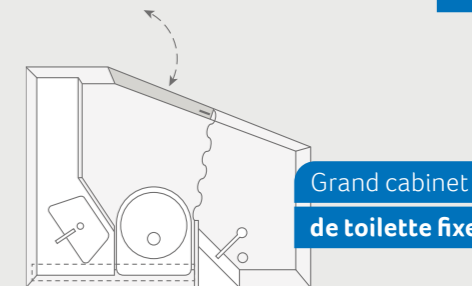

SPORT 540 FDK. Grâce au cabinet de toilette adossé, dans les implantations avec un lit double, l'espace est parfaitement utilisé jusque dans les moindres recoins.

SPORT 540 FDK. Une sensation de cabane dans les arbres pour les petits à partir de l'étage 2. De bonnes sensations pour tous les parents grâce à la protection contre les chutes et à une échelle installée en permanence.

SPORT 540 FDK. C'est le cas ici. Toute la garde-robe de vacances de Lotte peut être rangée dans la grande armoire à côté du lit superposé.

CHACUN SON LIT ET UN CABINET DE TOILETTE POUR TOUS

Le SPORT marque des points avec de nombreux espaces de rangement et jusqu'à 6 places de couchage grâce au lit superposé et à la dinette transformable. Ainsi, chacun a son propre lit et il y a suffisamment de place dans le cabinet de toilette pour y ranger serviettes, shampoing, etc.

SPORT

SPORT 540 FDK. Vous trouverez beaucoup d'espace de rangement dans le meuble bas spacieux et toute la famille sera ravie du grand miroir – parfait pour commencer la journée avec le sourire.

SPORT 500 KD. Pour les implantations avec un lit transversal et des lits enfants, le cabinet de toilette est très spacieux et dispose d'une douche séparée.

SPORT 400 LK. Le lavabo parfaitement intégré offre une étagère étendue. Avec l'extension de douche optionnelle, la salle de bains se transforme en un rien de temps en cabine de douche.

VARIANTES DE LITS

3 Couchages	400 QD, 420 QD
4 Couchages	450 FU, 460 EU, 500 EU, 500 UF, 540 UE
4-5 Couchages	400 LK
4-6 Couchages	500 KD, 500 QDK, 540 FDK, 580 QS, 650 FDK
5-6 Couchages	650 UFK

VARIANTES DE CABINETS DE TOILETTE