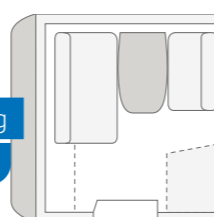

Hyggelig
dinette