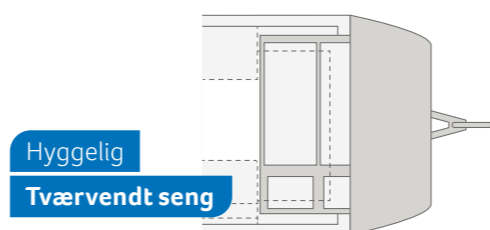

Hyggelig
Tværvendt seng