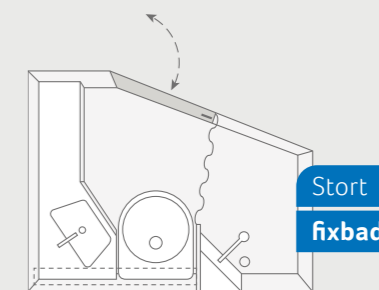

SPORT

Stort
fixbad

SPORT 540 FDK. I det store underskab er der ekstra meget opbevaringsplads og herover finder du et stort spejl, som hele familien kan have glæde af - perfekt til at starte dagen med et stort smil..