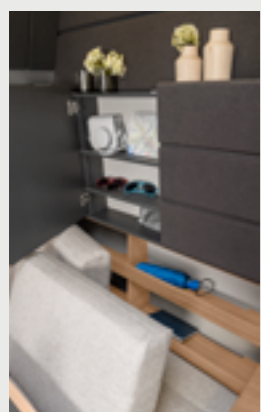

Moderne interiørdesign. Revolutionære teknologier er grundlaget for et helt nyt designkoncept. Dermed kan møblerne takket være FibreFrame og ultralydsteknologi placeres frit og uden fastskrining. Resultatet er innovative grundrids, smarte løsninger og et moderne, åbent interiør med ægte feel-good-følelse.

Autark undervejs med E.POWER & Einhell. Du nyder maksimal frihed med tilvalg af Einhell ONE NIGHT STAND system bestående af batteri-dockingstation „Caravan Charger“ og højeffektivt, udskifteligt genopladeligt batteri „Power X-Change“. 6Ah Power X-Change-batteripakken med meget effektive li-ion-celler forsyner elapparaterne (12 V) uafhængigt af strømmen på pladsen.

- + 2 i 1: Den effektive „Caravan Charger“ er både strømgiver og batterilader
- + Active Battery Management System for højeste sikkerhed, ydelse, udholdenhed og lang levetid.*
- + 1 Autark om natten: Med dette system drives lys, vandpumpe og kompressorkøleskab**