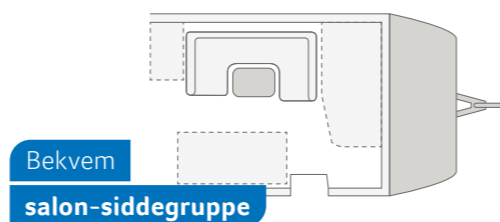

Bekvem
salon-siddegruppe

SPORT

PLADS TIL FÆLLES HYGGE

Moderne interiørdesign og en hyggelig spiseplads med god benplads indbyder til fælles hygge og afslapning.