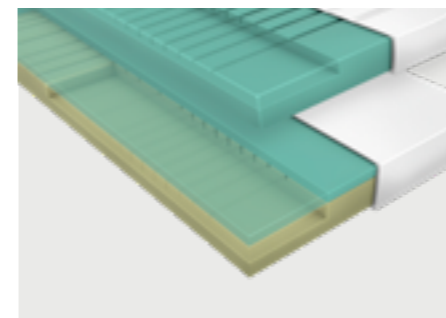

FLOTTE MATERIALER

Vi bygger møbler, som skaber et godt indeklima. Kravene til møblerne i vores campingvogne er særdeles høje. Derfor anvender vi materialer af høj kvalitet, robuste konstruktioner og teknologier, som begejstrer livet lang.

Avanceret møbeldesign. Luftcirkulation er en af hovedforudsætningerne for et behageligt og sundt indeklima. Alle møbler er ventileret således, at varmeanlægget kan opfylde sin optimale funktion. De åbne ventileringsskæringer sørger for en perfekt cirkulation af den varme luft og dermed for dejlig varme i vognen.

Innovativt mix af materialer. Til vores møbler anvender vi blandt andet innovative og robuste letvægtsmaterialer. Kombinationen af dyvelteknikken og alu-profiler reducerer vognens vægt og sørger for ekstra stabilitet i opbygningen. (modelafhængig)

Loftsskabe. De konstrueres særdeles stabilt og monteres med afstand til væggene. Resultatet: Luften bag skabene kan cirkulere uhindret. Kondensdannelse i skabene forhindres og tøj og fødevarer forbliver altid behageligt tørt og friskt.

Soft-Close. Lågerne med soft-close lukker stille og roligt og låser automatisk. I de store skuffer kan du takket være fuldt udtræk og soft-close nemt opbevare tingene. Og de lukker naturligvis også helt stille i (modelafhængigt).

Høj materialekvalitet er grundlaget for maksimal holdbarhed. Derfor monterer vi for eksempel massive gitterriste, ridsefaste vaske i rustfrit stål, ekstra modstandsdygtige HPL-overflader og meget mere.

Stabil & nøjagtig. Med kompleks dyvelteknologi opnår vi en meget høj pasnøjagtighed og en langt mere stabil møbelkonstruktion. Derudover bruger vi massive aluminiumsprofiler, som ikke bare gør møblerne mere stabile, men også mærkbart lettere. (modelafhængigt).