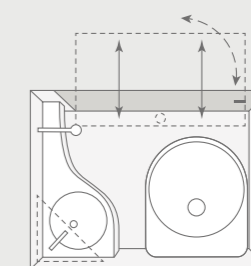

Multifunktionelt  
**kompakt bad**

**SPORT & FUN 480 QL.** Badeværelset kan nemt udvides med et brusebad (valgfrit). Også inkluderet i bruseopbygningen: et høj kvalitets brusehoved inkl. holder ved siden af døren – lige inden for rækkevidde i brusekarret.