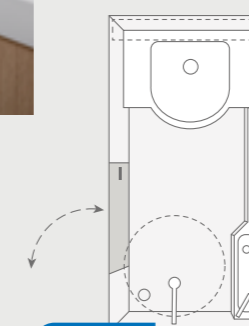

LOUNGEVARIANTER

Sovesofa 400 TR

KØKKENVARIANTER

Kompakt køkken 400 TR

SENGVARIANTER

2-4 Sovepladser 400 TR

BADVARIANTER

Bad i front 400 TR

MERE INFORMATION ONLINE
knaus.com/deseo