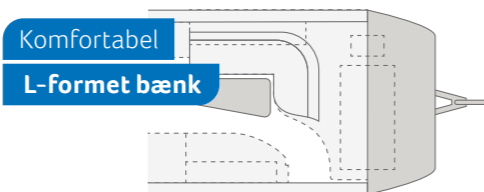

SPORT&FUN 480 QL. Individuelt designet interiør, gulv i yacht-look og praktisk udstyr gør campingvognen til en feriefølgesvend med stil.