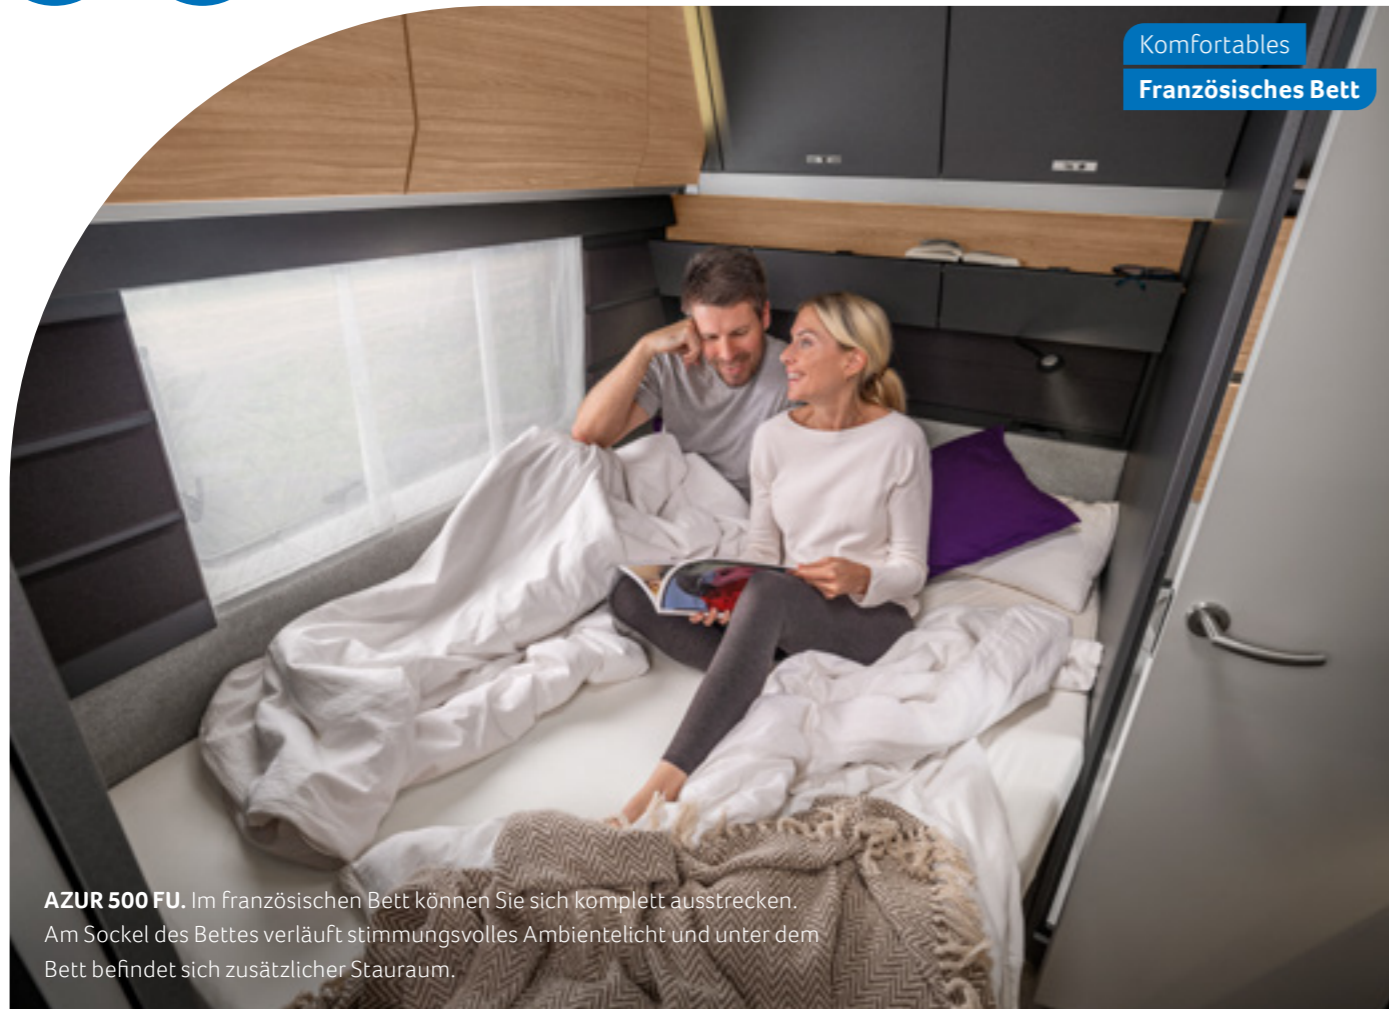

Komfortables
Französisches Bett

AZUR 500 FU. Im französischen Bett können Sie sich komplett ausstrecken. Am Sockel des Bettes verläuft stimmungsvolles Ambientelicht und unter dem Bett befindet sich zusätzlicher Stauraum.

WIE WACHGEKÜSST

Im Schlafbereich wird das gemütliche Cocooning-Design fortgeführt. Indirektes Licht und stoffbespannte Wände sorgen auch hier für angenehme Atmosphäre. Das Bad überzeugt mit einem modernen Waschtisch und viel Stauraum.