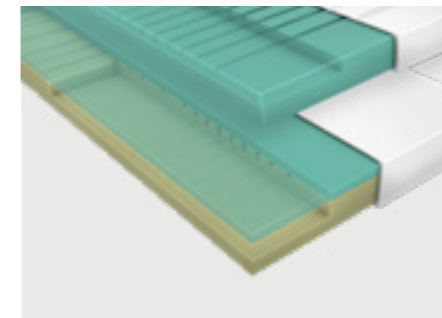

HOCHWERTIGSTE MATERIALIEN

Wir bauen Möbel, die ein gutes Raumklima schaffen. Die Anforderungen an das Mobiliar in unseren Caravans sind enorm hoch. Deswegen setzen wir auf hochwertige Materialien, robuste Konstruktionen und Technologien, die ein Leben lang begeistern.

Aufwendiger Integriermöbelbau. Luftzirkulation ist eine der Hauptvoraussetzungen für ein angenehmes und gesundes Raumklima (Modellabhängig). Alle Möbel sind so hinterlüftet, dass die Heizung ihre optimale Funktion erfüllen kann. Die offenen Hinterlüftungsausschnitte sorgen für eine perfekte Zirkulation der Heizluft und somit für eine wohlige Wärme im Fahrzeug.

Innovativer Materialmix. Für unsere Möbel verwenden wir unter anderem innovative und robuste Leichtbaumaterialien. Gepaart mit der Dübeltechnik und den Aluminium-Profilen reduzieren all diese Maßnahmen das Fahrzeuggewicht und sorgen auch für zusätzliche Stabilität des Aufbaus. (Modellabhängig).

Deckenschränke. Sie werden besonders stabil konstruiert und mit Abstand zu den Wänden montiert. Die Folge: Die Luft kann hinter den Schränken ungehindert zirkulieren. Kondenswasserbildung wird in den Schränken verhindert und Ihre Kleidung und Waren bleiben immer angenehm trocken und frisch.

Soft-Close. Die Deckenschränke mit Soft-Close Funktion schließen sanft und verriegeln selbstständig. In die großzügigen Schubladen können Sie dank Vollauszug und Soft-Close alles bequem einräumen. Natürlich schließen sie ebenfalls flüsterleise (Modellabhängig).

Hohe Materialqualität ist die Grundlage für maximale Langlebigkeit. Darum verbauen wir massive Gussroste, kratz feste Edelstahl-Spülen, besonders widerstandsfähige HPL-Oberflächen und vieles mehr.