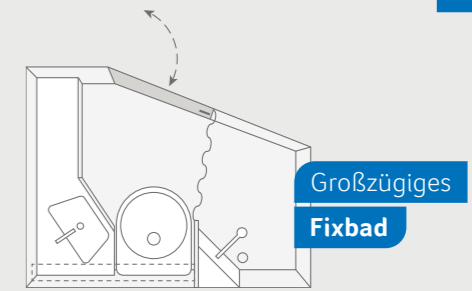

SPORT

Großzügiges
Fixbad

SPORT 540 FDK. Im großzügigen Unterschrank finden Sie besonders viel Stauraum und über den großzügigen Spiegel freut sich die ganze Familie - perfekt um den Tag mit einem Lächeln zu beginnen.