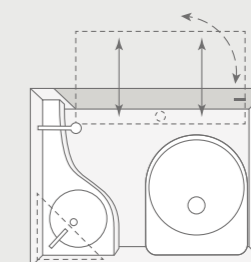

Multifunktionales
Kompaktbad

SPORT & FUN 480 QL. Das Bad lässt sich optional ganz bequem um eine Duschwanne erweitern. Ebenfalls im Duschausbau enthalten: Ein hochwertiger Brausekopf inklusive Halterung neben der Tür – griffbereit für den Einsatz in der Duschwanne.