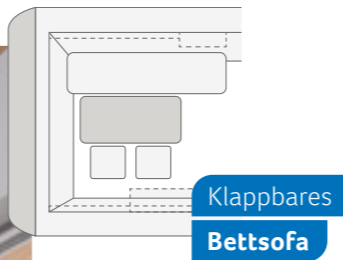

Klappbares
Bettsofa