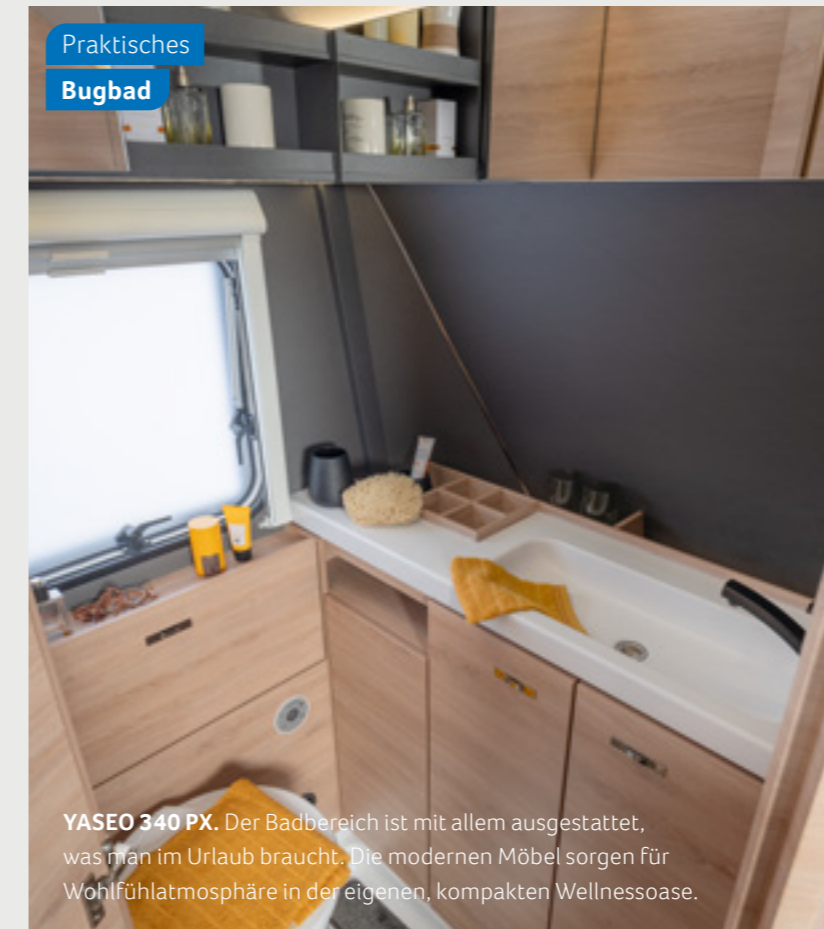

YASEO 500 DK. Im Slide-Bad profitieren Sie von absoluter Multifunktionalität. Die Dusche lässt sich bei Bedarf in den Raum ausklappen und das Waschbecken ist ausziehbar. So bleibt das Bad auch im eingeklappten Modus jederzeit nutzbar.

Praktisches
Bugbad

YASEO 340 PX. Der Badbereich ist mit allem ausgestattet, was man im Urlaub braucht. Die modernen Möbel sorgen für Wohlfühlatmosfera in der eigenen, kompakten Wellnessoase.