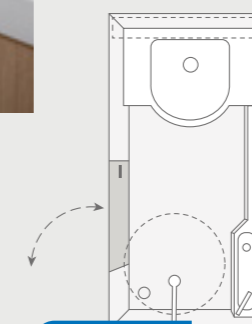

Praktisches
Bugbad

LOUNGEVARIANTE

Bettsofa 400 TR

KÜCHENVARIANTE

Kompaktküche 400 TR

BETTENVARIANTE

2-4 Schlafplätze 400 TR

BADVARIANTE

Bugbad 400 TR

WEITERE INFOS ONLINE
knaus.com/deseo