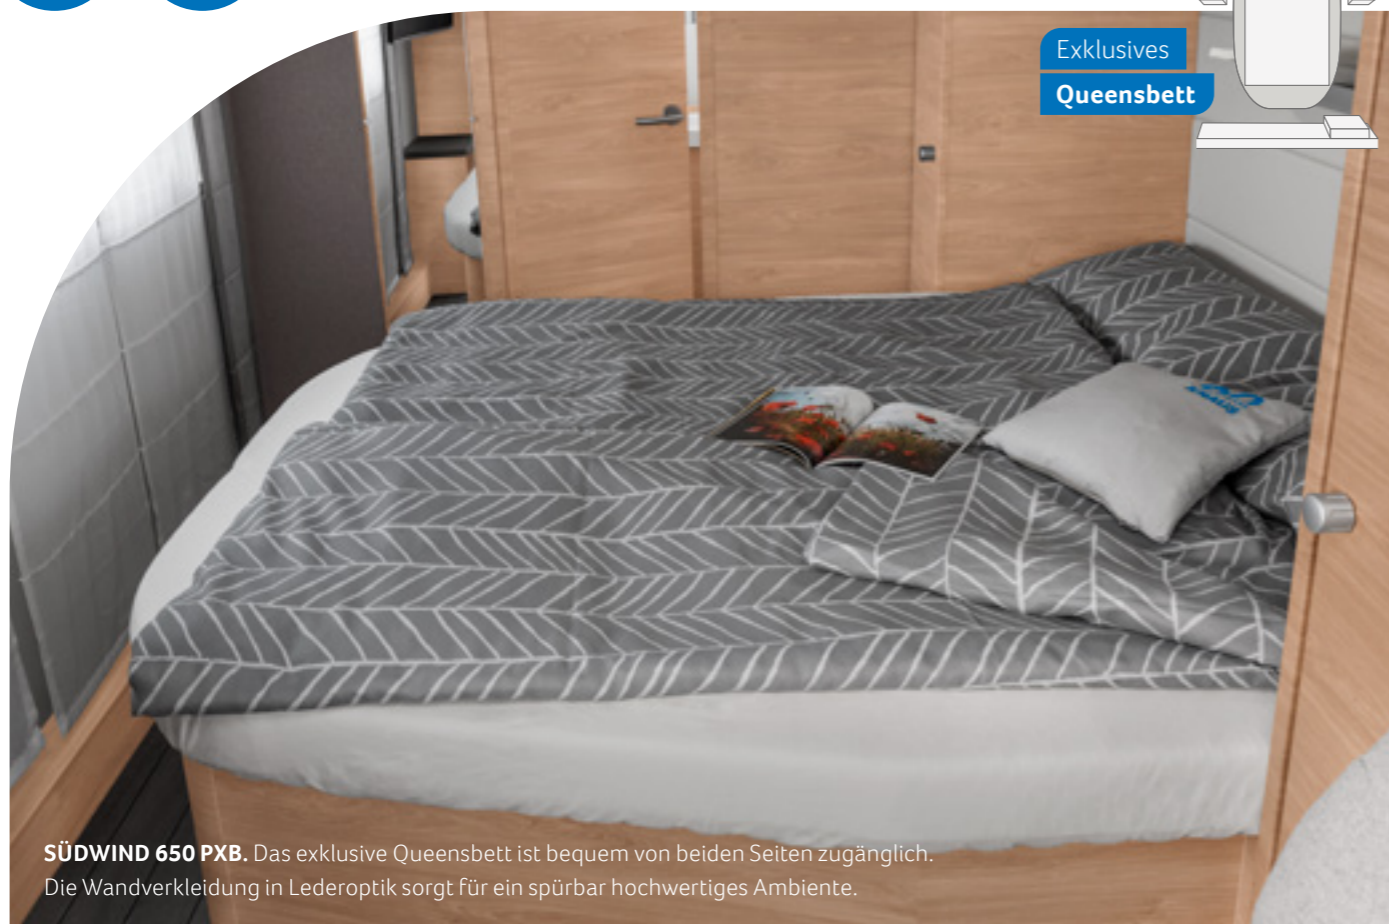

WEITERE INFOS ONLINE
knaus.com/suedwind

Exklusives
Queensbett

SÜDWIND 650 PxB. Das exklusive Queensbett ist bequem von beiden Seiten zugänglich. Die Wandverkleidung in Lederoptik sorgt für ein spürbar hochwertiges Ambiente.