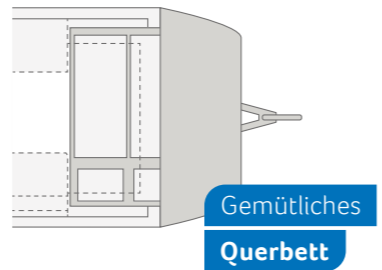

Gemütliches
Querbett

SPORT 540 FDK. Dank des anschließenden Badbereichs wird bei Grundrissen mit französischem Bett der Wohnraum bis in den letzten Winkel perfekt genutzt.