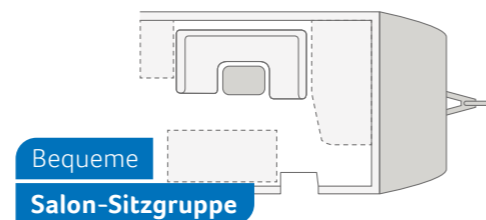

Bequeme
Salon-Sitzgruppe