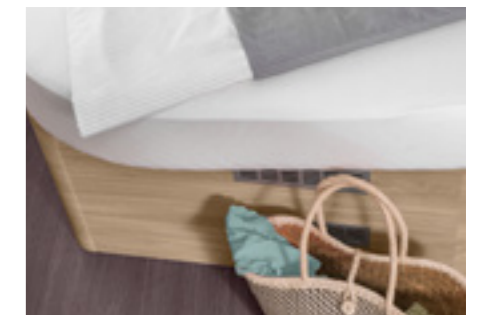

Mehr als ein Ambientlicht. Überall, wo stimmungsvolles Licht den Urlaub schöner macht, setzen wir auf unsere aufwändig integrierte, dimmbare Ambientebeleuchtung (Optional). Das aufwändige Lichtkonzept mit dem einzigartigen KNAUS Signet schafft ein exklusives Gesamtbild. Ein besonderes Highlight sind die dynamischen Lichtleisten im AZUR (Modellabhängig).

Spannbettlaken. Mit unseren passgenauen, optional erhältlichen Spannbettlaken wird der Liegekomfort optimiert.