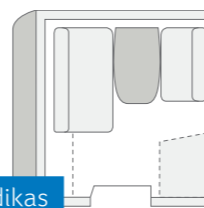

650 UDF. Täydellinen yhdistelmä perheille. Lattialämmitys miellyttää kaikkia samoin kuin skandinaavinen muotoilukin. Valtava panoraamaikkuna (keulassa) avaa huikeita näkymiä.

Kodikas ruokailuryhmä