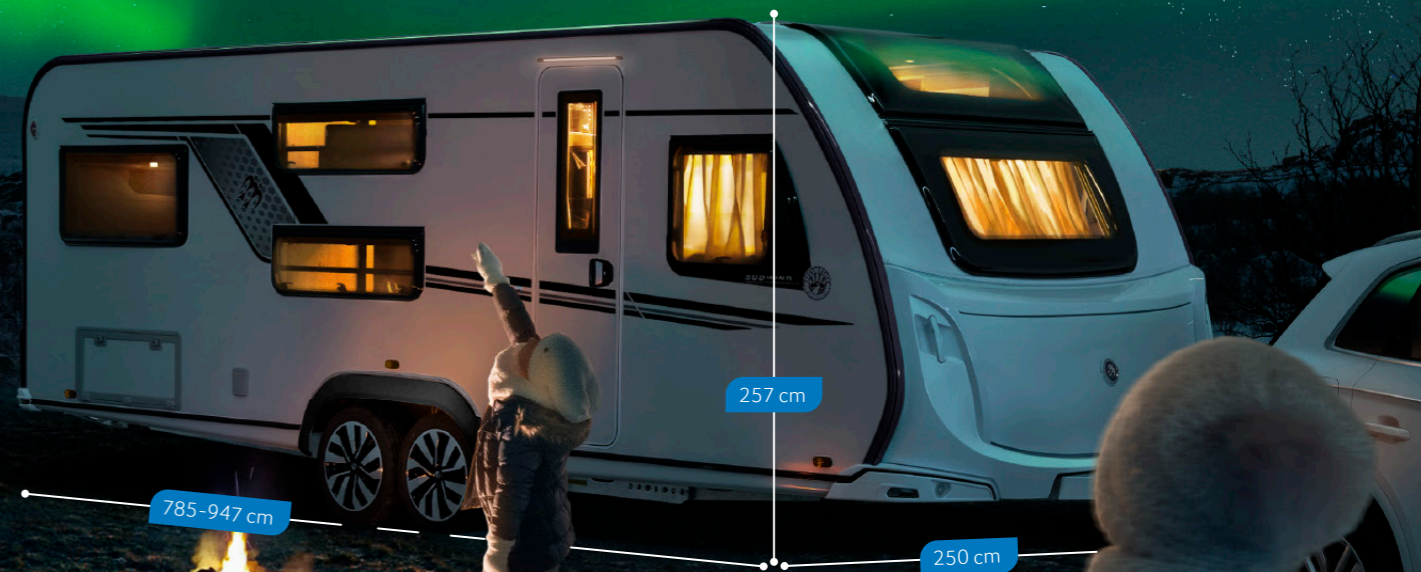

580 UF

- ⊕ 4 makuupaikkaa
- ⊕ Ranskalainen vuode
- ⊕ L-keittiö

590 UK

- ⊕ 6-8 makuupaikkaa
- ⊕ Ranskalainen vuode / Kerrossänky
- ⊕ Sivukeittiö

590 UE

- ⊕ 4-5 makuupaikkaa
- ⊕ Erillisuoteet
- ⊕ Sivukeittiö

750 UFK

- ⊕ 7-8 makuupaikkaa
- ⊕ Ranskalainen vuode / Kerrossänky
- ⊕ Sivukeittiö

650 UDF

- ⊕ 6 makuupaikkaa
- ⊕ Ranskalainen vuode / Option kerrossänky
- ⊕ L-keittiö

VAPAUTTA PARHAIMMASSA MUODOSSAAN

SÜDWIND SCANDINAVIAN SELECTION -mallin kori ja lämmitysjärjestelmä on suunniteltu nimenomaisesti Pohjoismaiden ilmastoon. Kattavan vakiovarustelun, kauniin muotoilunsa ja viiden erinomaisen pohjaratkaisun ansiosta se on ensiluokkaisen lämmin ja viihtyisä – matkaatpa sitten minne tahansa ja milloin tahansa.

Kohokohtia

- ⊕ Sopii erityisesti pohjoiseen ilmastoon
- ⊕ Suuri panoraamaikkuna keulassa
- ⊕ Skandinaavista muotoilua